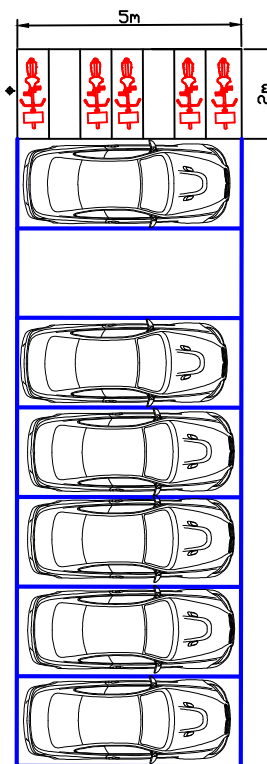

STAZIONE 6 – PIAZZA ALFIERI
STRISCF BLU – ASP – 1 stazione 7 stalli
misure stazione : 5m * 2m
misure stallo : 2m * 0.71m

COMUNE DI ASTI **VAIMOO** CODE