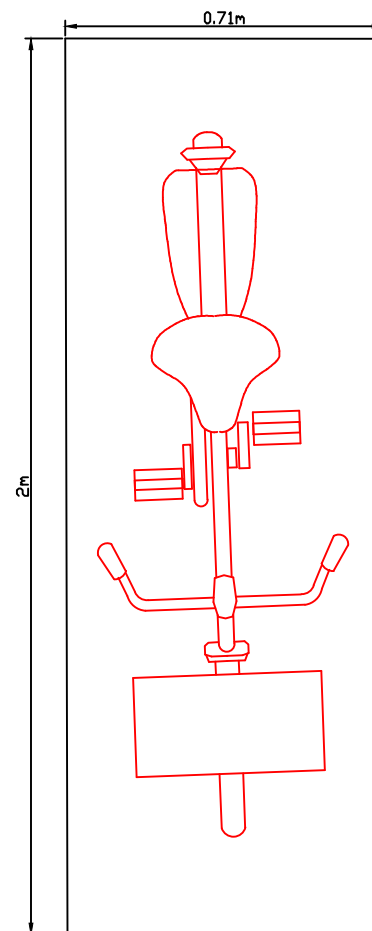

STAZIONE 13 – VIA SANT’EVASIO

STRISCE BIANCHE – COMUNE 1 stazione 7 stalli

misure stazione : 5m * 2m

misure stallo : 2m * 0.71m

COMUNE DI ASTI