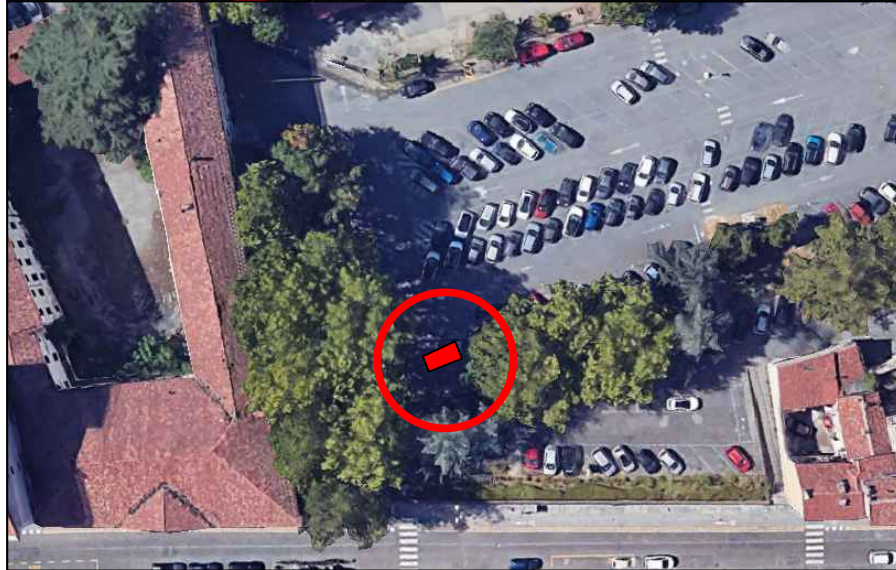

STAZIONE 9 – UNIVERSITA’
STRISCE BLU – ASP – 1 stazione 7 stalli
misure stazione : 5m * 2m
misure stallo : 2m * 0.71m

COMUNE DI ASTI CODE