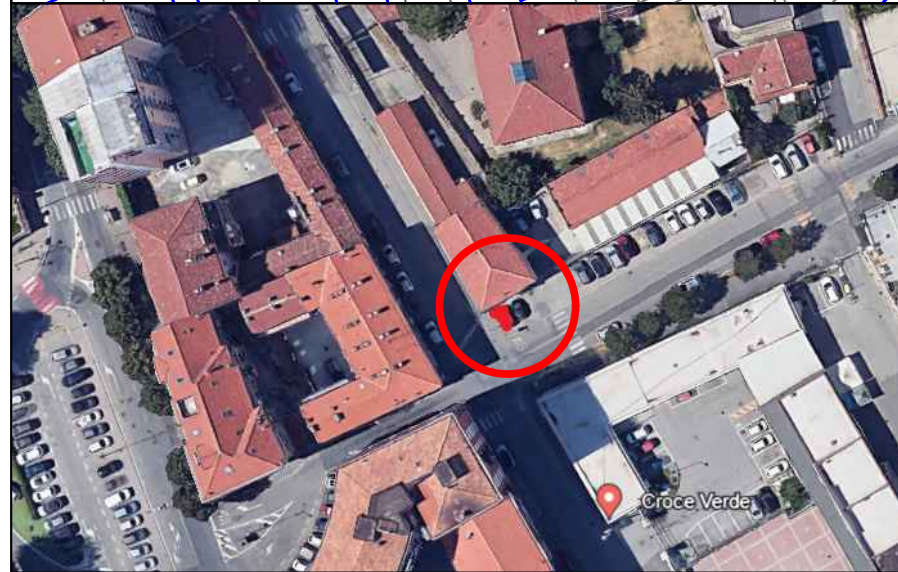

STAZIONE 12 – CORSO GENOVA
STRISCE BIANCHE – COMUNE 1 stazione 7 stalli
misure stazione : 5m * 2m
misure stallo : 2m * 0.71m

COMUNE DI ASTI