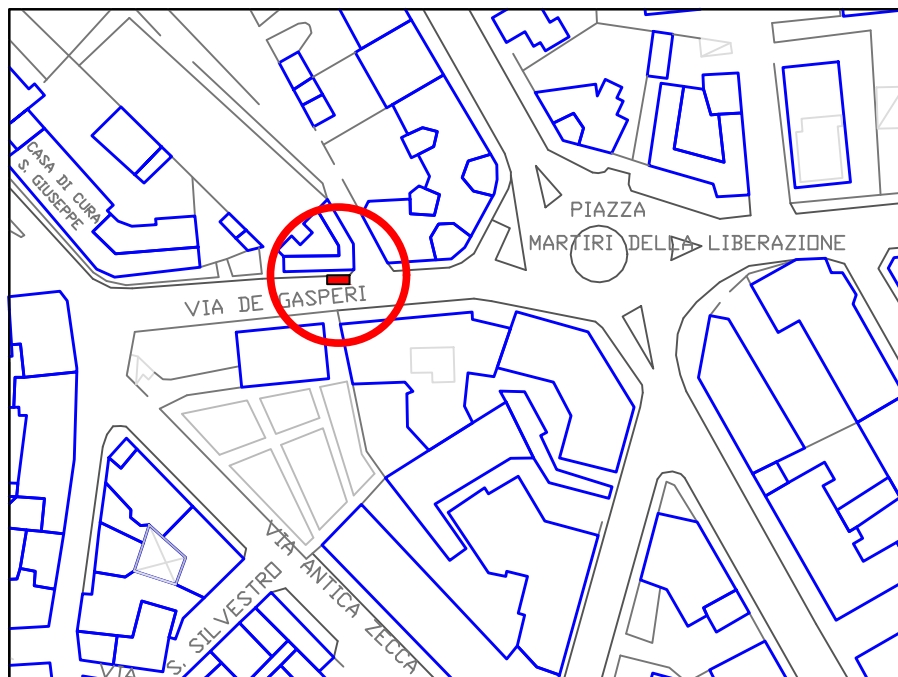

STAZIONE 5 – LARGO MARTIRI
STRISCE BLU – ASP – 1 stazione 7 stalli
misure stazione : 5m * 2m
misure stallo : 2m * 0.71m

COMUNE DI ASTI CODE