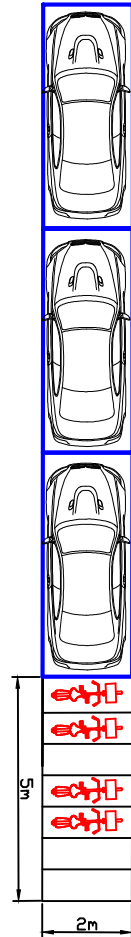

STAZIONE 4 – OSPEDALE
STRISCE BLU – ASP – 1 stazione 7 stalli
misure stazione : 5m * 2m
misure stallo : 2m * 0.71m

COMUNE DI ASTI