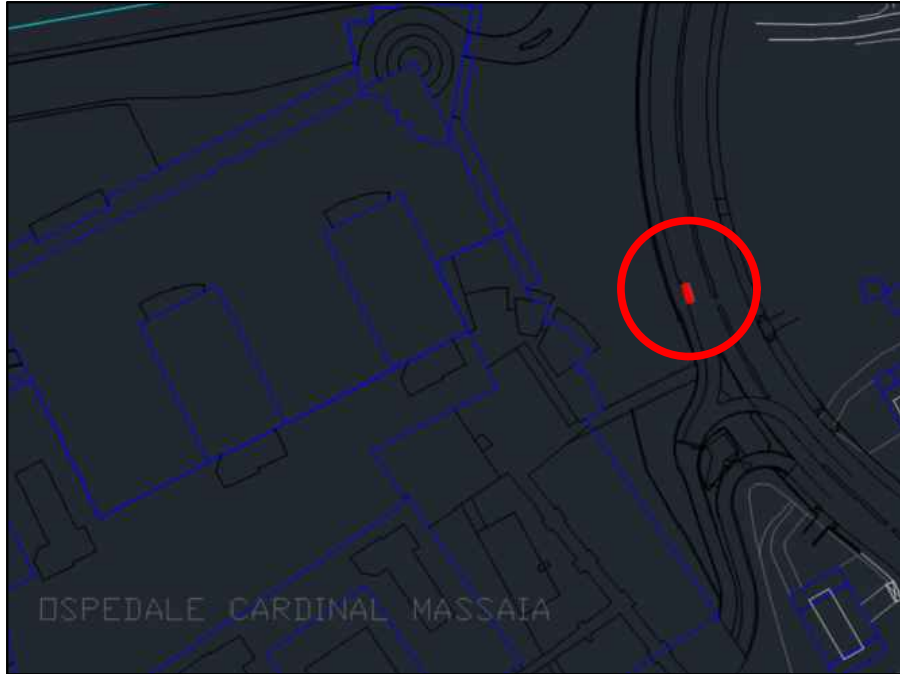

OSPEDALE CARDINAL MASSAIA