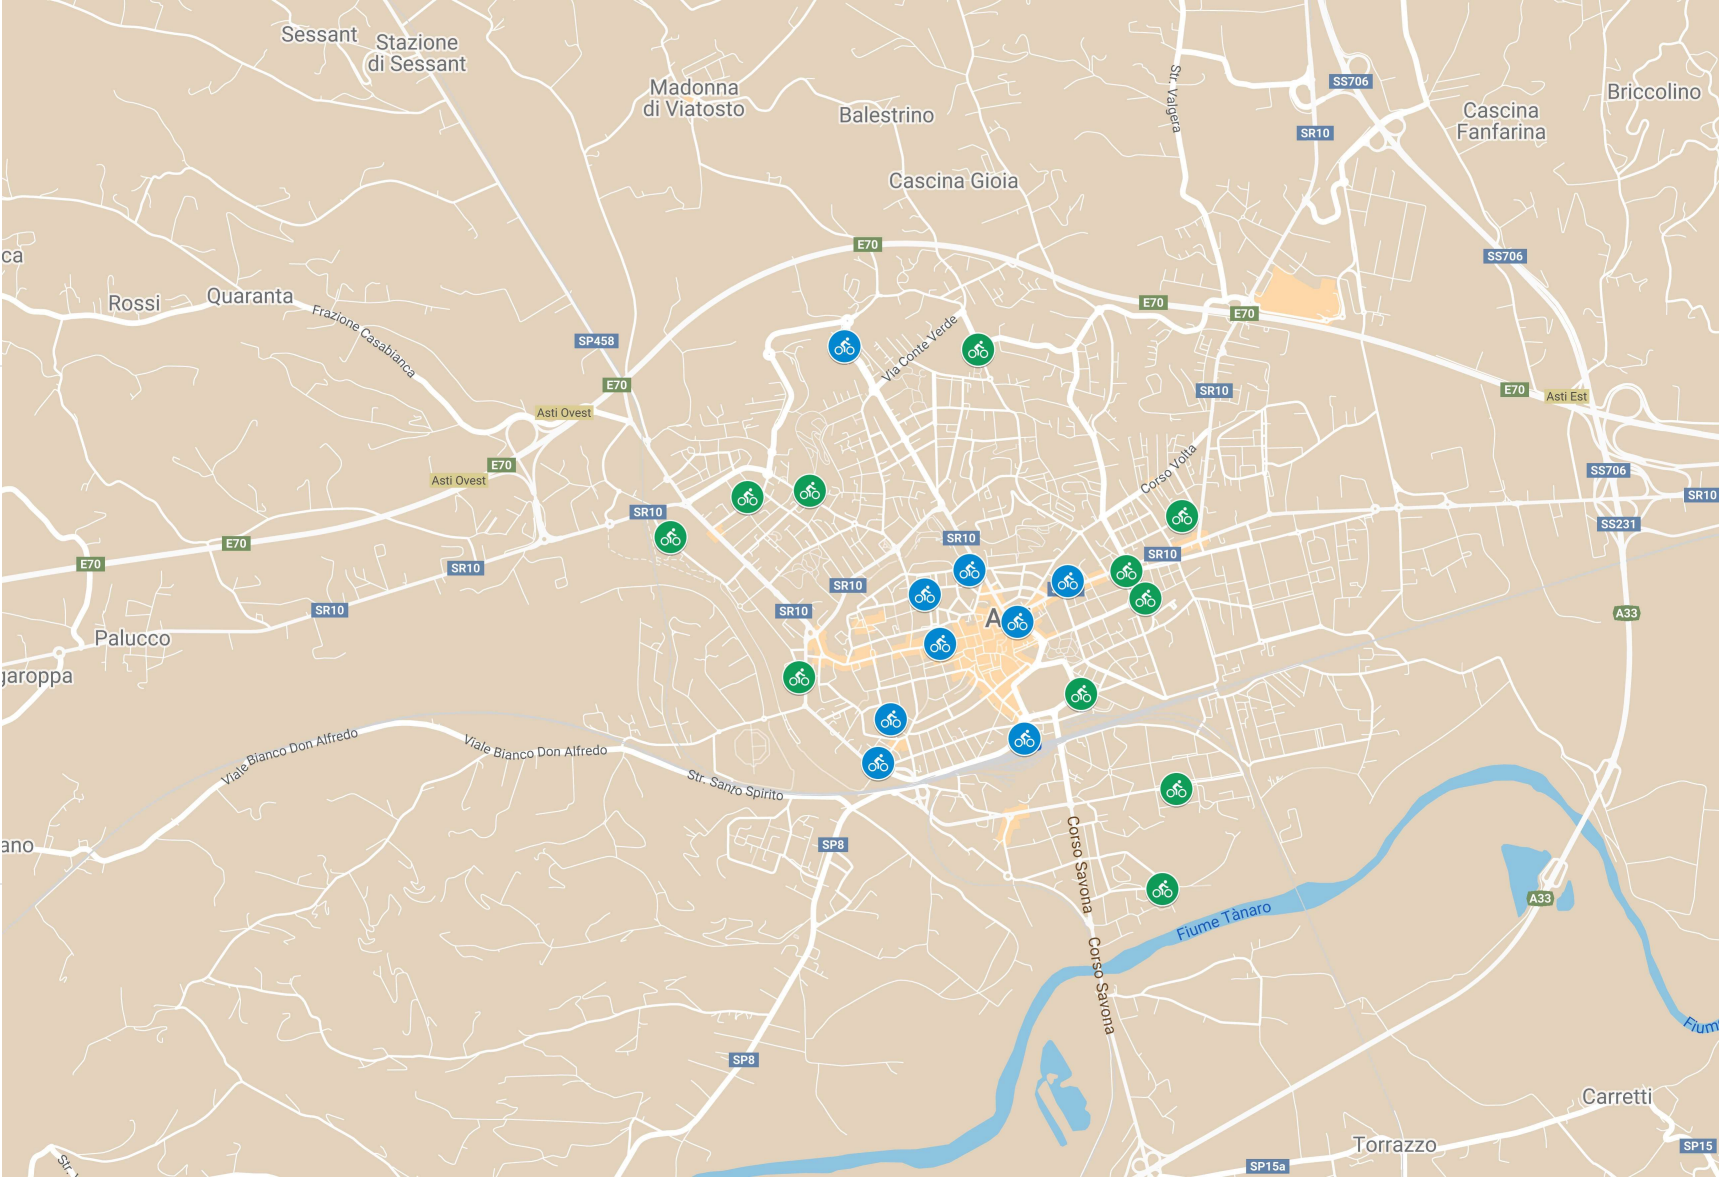

Asti - Mappa stazioni bikesharing

Strisce Blu - Asp

- St. 1 - Stazione Rfi
- St. 2 - Piazza Roma
- St. 3 - Piazza Lavazzeri
- St. 4 - Ospedale
- St. 5 - Largo Martire
- St. 6 - Piazza Alfieri
- St. 7 - via Grassi
- St. 8 - Largo Scapaccino
- St. 9 - Università

Strisce Bianche - Comune

- St. 10 - Piazza da Vinci
- St. 11 - Piscina Comunale
- St. 12 - Corso Genova
- St. 13 - via Sant'Evasio
- St. 14 - P. Nostra Sign. di Lourdes
- St. 15 - Via Torchio
- St. 16 - Piazza Primo Maggio
- St. 17 - via A. Azzurri Astigiani
- St. 18 - Corso XV Aprile
- St. 19 - Piazza Tragheto
- St. 20 - via Marello