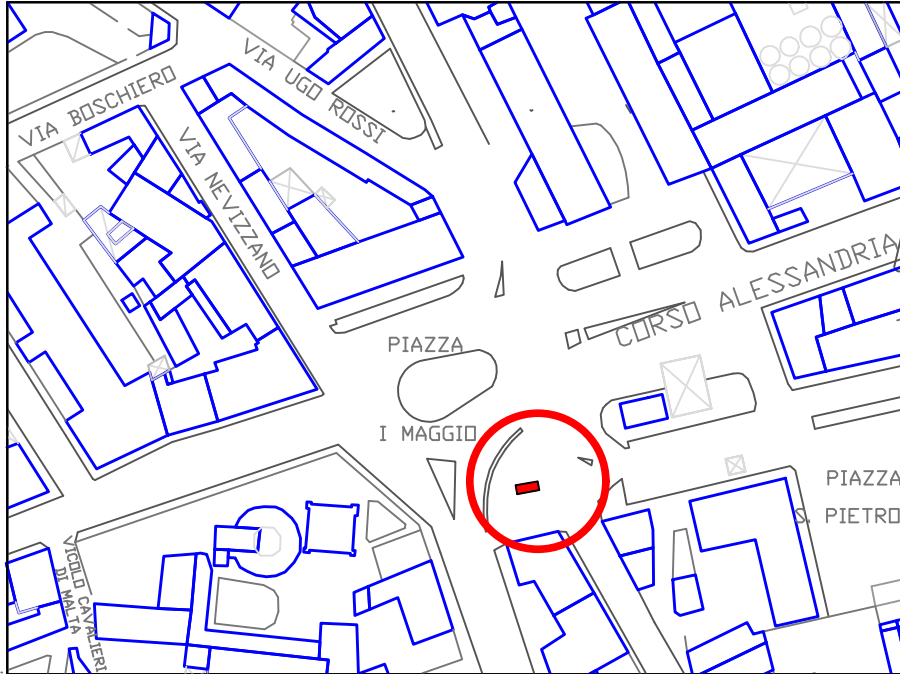

STAZIONE 16 – PIAZZA PRIMO MAGGIO
STRISCE BIANCHE – COMUNE 1 stazione 7 stalli
misure stazione : 5m * 2m
misure stallo : 2m * 0.71m

COMUNE DI ASTI **VAIMOO** CODE