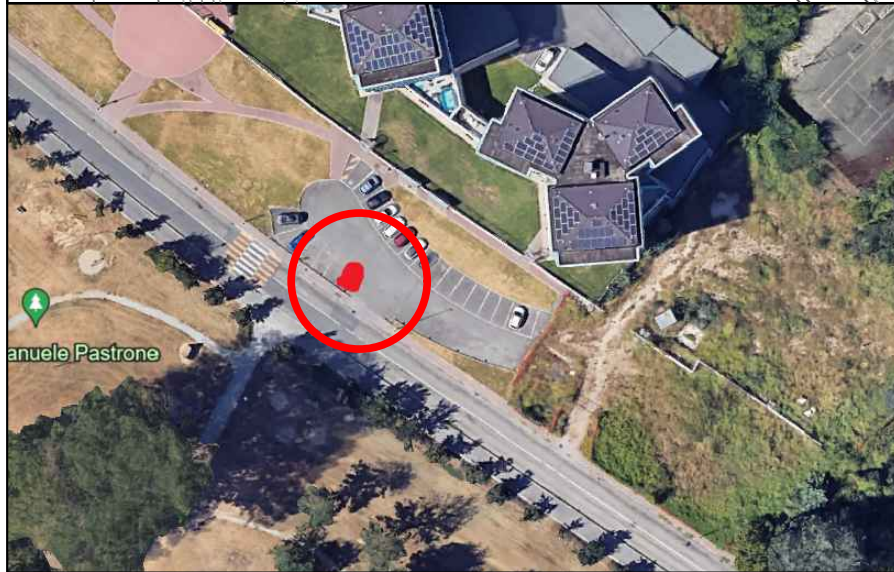

STAZIONE 17 – VIA A. AZZURRI ASTIGIANI
STRISCE BIANCHE – COMUNE 1 stazione 7 stalli
misure stazione : 5m * 2m
misure stallo : 2m * 0.71m

COMUNE DI ASTI **VAIMOO** CODE