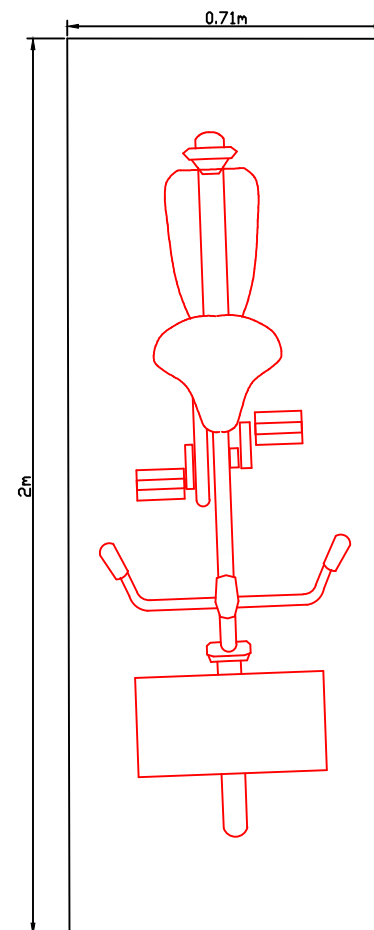

STAZIONE 6 – PIAZZA ALFIERI
STRISCF BLU – ASP – 1 stazione 7 stalli
misure stazione : 5m * 2m
misure stallo : 2m * 0.71m

COMUNE DI ASTI **VAIMOO** CODE