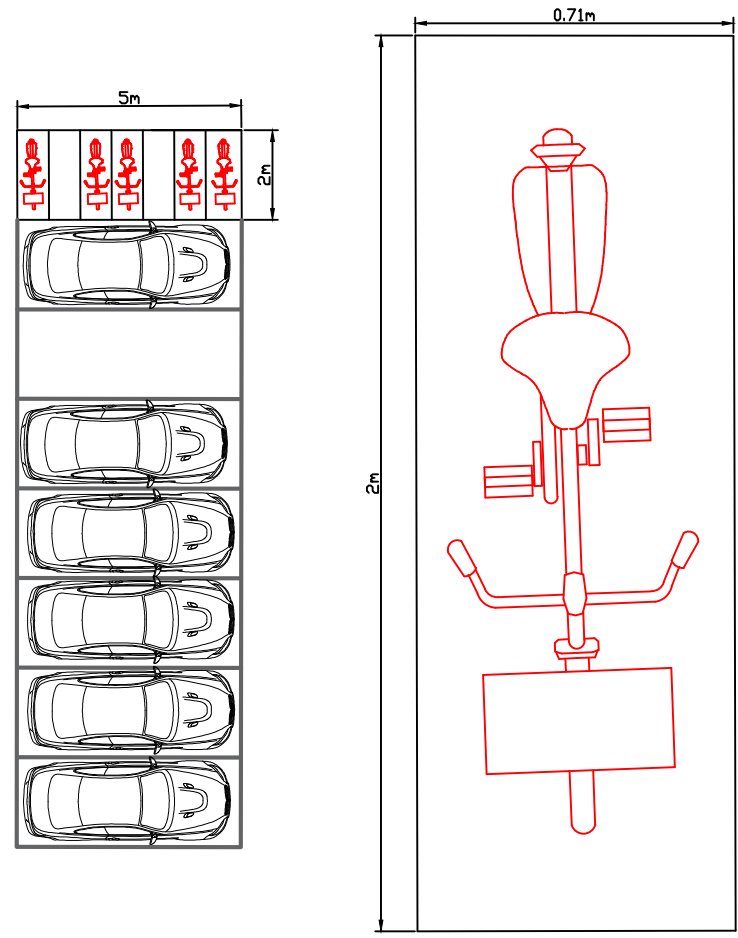

COMUNE DI ASTI **VAIMOO** CODE

STAZIONE 15 – VIA TORCHIO

STRISCE BIANCHE – COMUNE 1 stazione 7 stalli

misure stazione : 5m \* 2m

misure stallo : 2m \* 0.71m

COMUNE DI ASTI

VAIMOO CODE

STAZIONE 16 – PIAZZA PRIMO MAGGIO  
 STRISCE BIANCHE – COMUNE 1 stazione 7 stalli  
 misure stazione : 5m \* 2m  
 misure stallo : 2m \* 0.71m