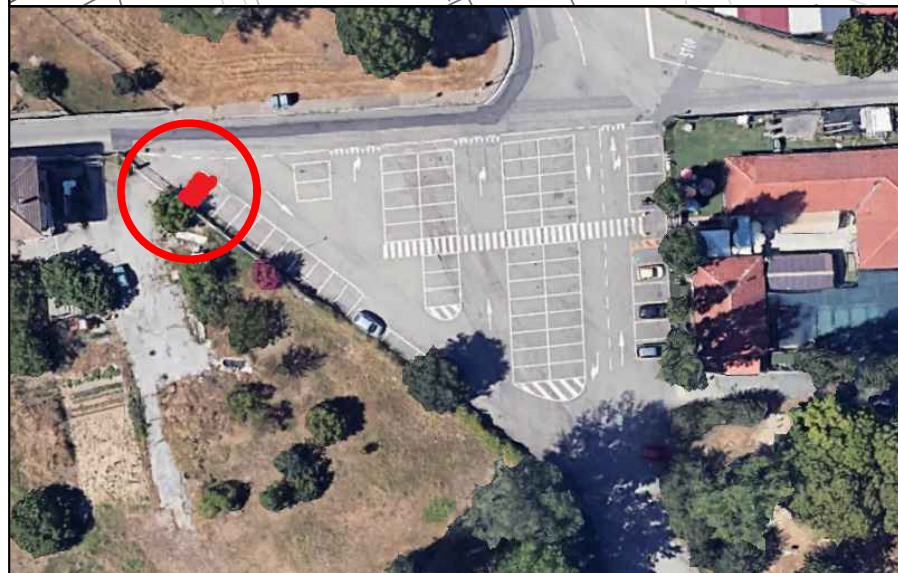

STAZIONE 19 – PIAZZA TRAGHETTO

STRISCE BIANCHE – COMUNE 1 stazione 7 stalli

misure stazione : 5m * 2m

misure stallo : 2m * 0.71m

COMUNE DI ASTI

VAIMOO CODE