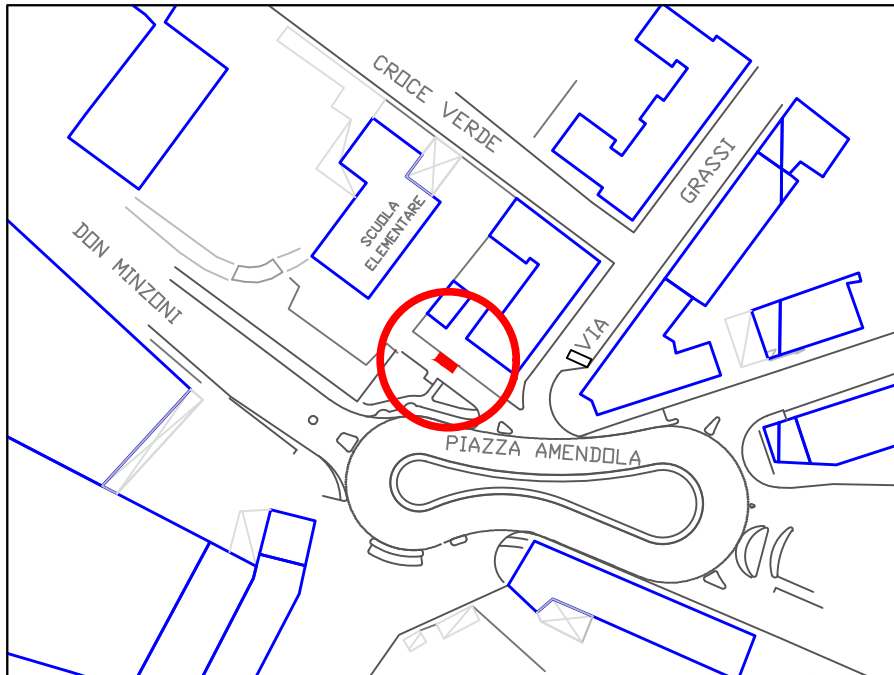

STAZIONE 7 – VIA GRASSI

STRISCE BLU – ASP – 1 stazione 7 stalli

misure stazione : 5m * 2m

misure stallo : 2m * 0.71m

COMUNE DI ASTI

VAIMOO CODE