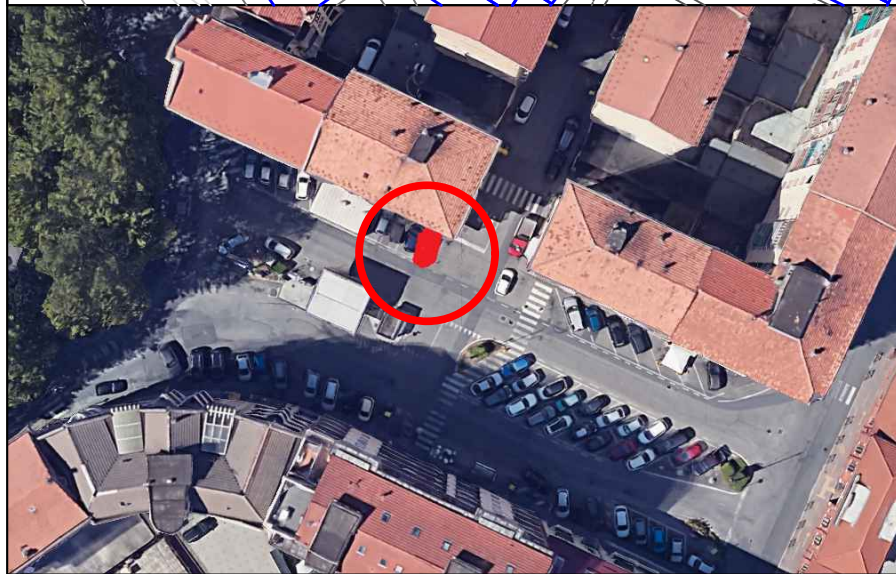

STAZIONE 10 – PIAZZA DA VINCI

STRISCE BIANCHE – COMUNE 1 stazione 7 stalli

misure stazione : 5m * 2m

misure stallo : 2m * 0.71m

COMUNE DI ASTI

VAIMOO CODE