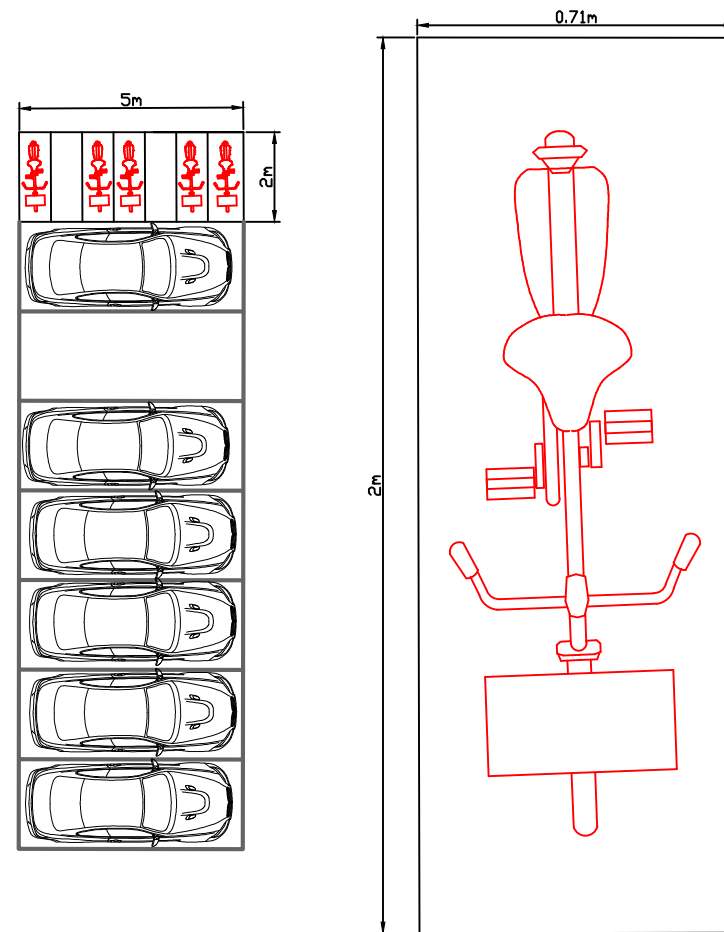

STAZIONE 12 – CORSO GENOVA
STRISCE BIANCHE – COMUNE 1 stazione 7 stalli
misure stazione : 5m * 2m
misure stallo : 2m * 0.71m

COMUNE DI ASTI