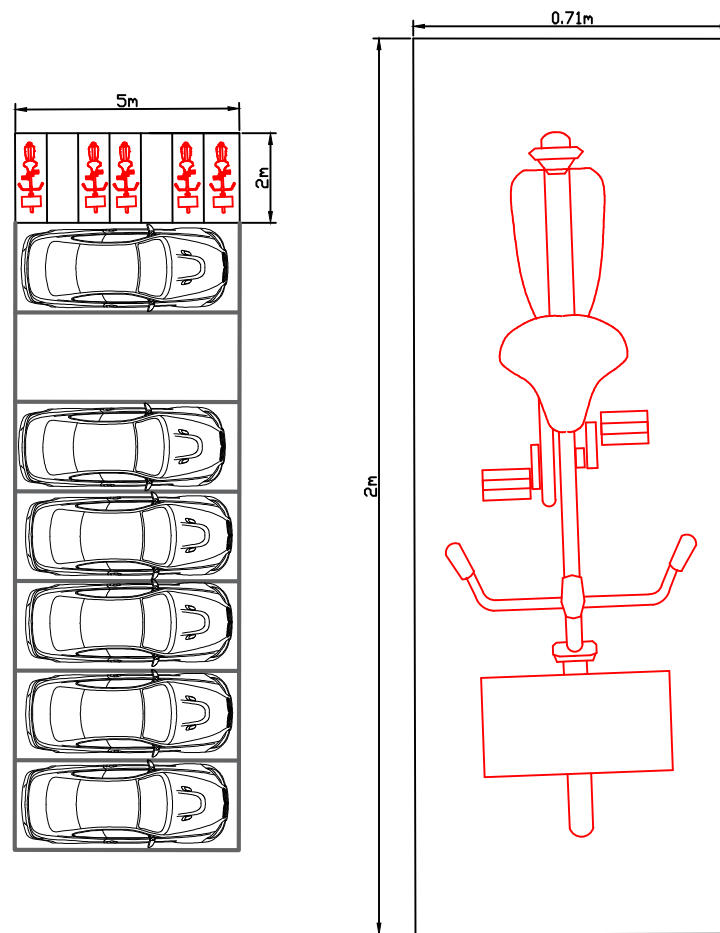

STAZIONE 10 – PIAZZA DA VINCI

STRISCE BIANCHE – COMUNE 1 stazione 7 stalli

misure stazione : 5m * 2m

misure stallo : 2m * 0.71m

COMUNE DI ASTI

VAIMOO CODE