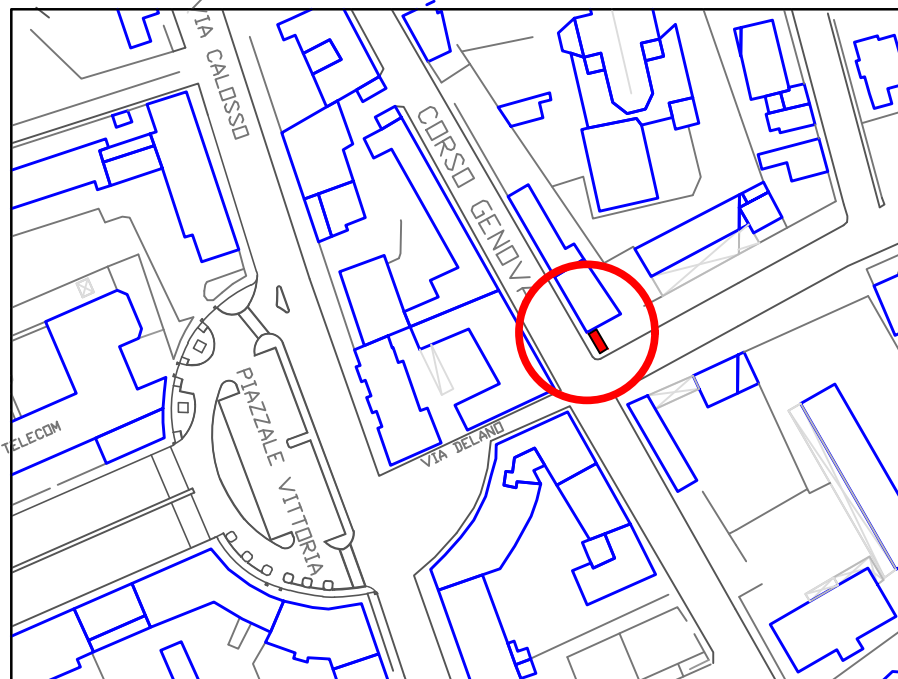

STAZIONE 12 – CORSO GENOVA
STRISCE BIANCHE – COMUNE 1 stazione 7 stalli
misure stazione : 5m * 2m
misure stallo : 2m * 0.71m

COMUNE DI ASTI