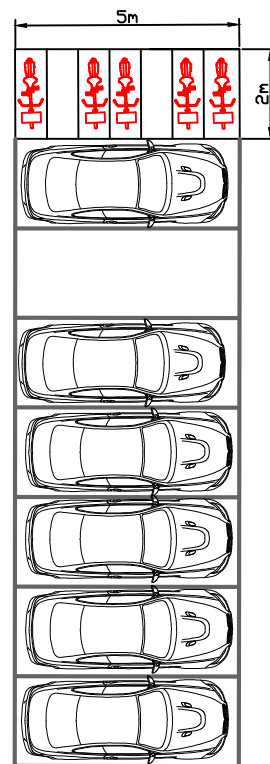

STAZIONE 13 – VIA SANT’EVASIO

STRISCE BIANCHE – COMUNE 1 stazione 7 stalli

misure stazione : 5m * 2m

misure stallo : 2m * 0.71m

COMUNE DI ASTI