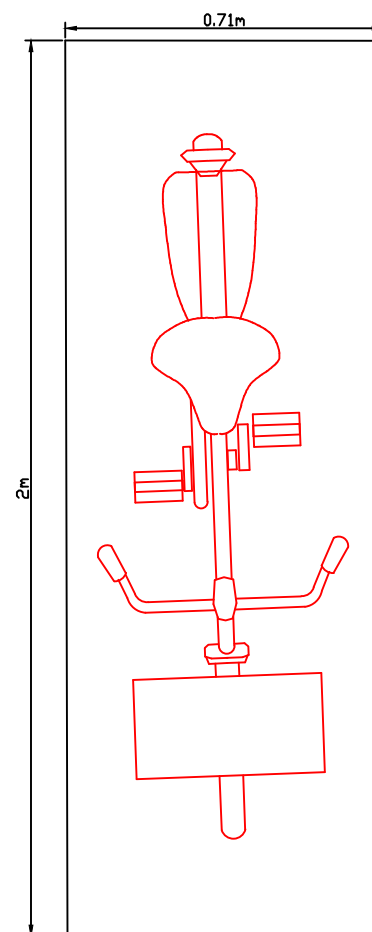

COMUNE DI ASTI **VAIMOO** CODE

STAZIONE 7 – VIA GRASSI

STRISCE BLU – ASP – 1 stazione 7 stalli

misure stazione : 5m \* 2m

misure stallo : 2m \* 0.71m

COMUNE DI ASTI

VAIMOO CODE

STAZIONE 8 – LARGO SCAPACCINO  
 STRISCE BLU – ASP – 1 stazione 7 stalli  
 misure stazione : 5m \* 2m  
 misure stallo : 2m \* 0.71m