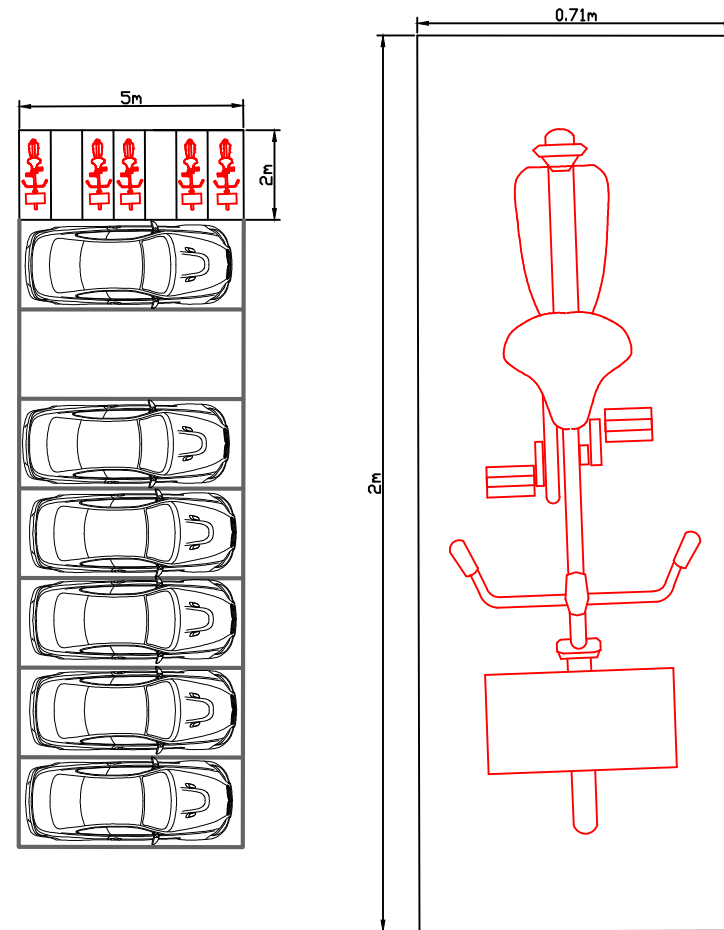

STAZIONE 11 – PISCINA COMUNALE
STRISCE BIANCHE – COMUNE 1 stazione 7 stalli
misure stazione : 5m * 2m
misure stallo : 2m * 0.71m

COMUNE DI ASTI CODE