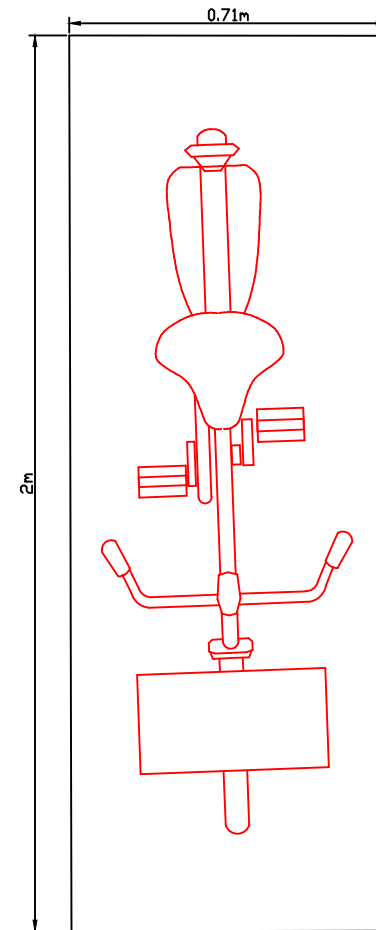

STAZIONE 17 – VIA A. AZZURRI ASTIGIANI
STRISCE BIANCHE – COMUNE 1 stazione 7 stalli
misure stazione : 5m * 2m
misure stallo : 2m * 0.71m

COMUNE DI ASTI **VAIMOO** CODE