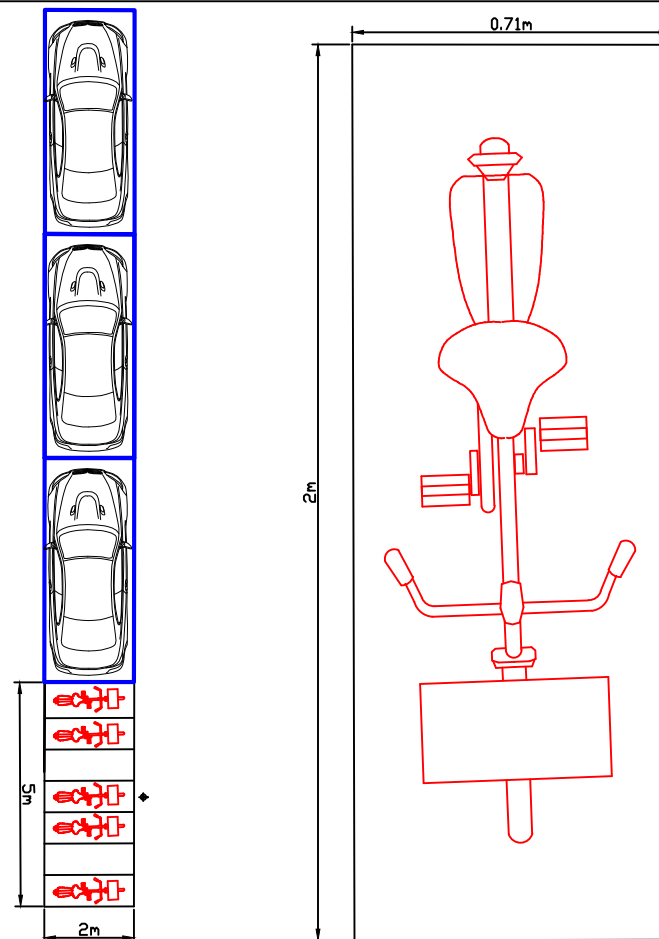

STAZIONE 5 – LARGO MARTIRI
STRISCE BLU – ASP – 1 stazione 7 stalli
misure stazione : 5m * 2m
misure stallo : 2m * 0.71m

COMUNE DI ASTI CODE