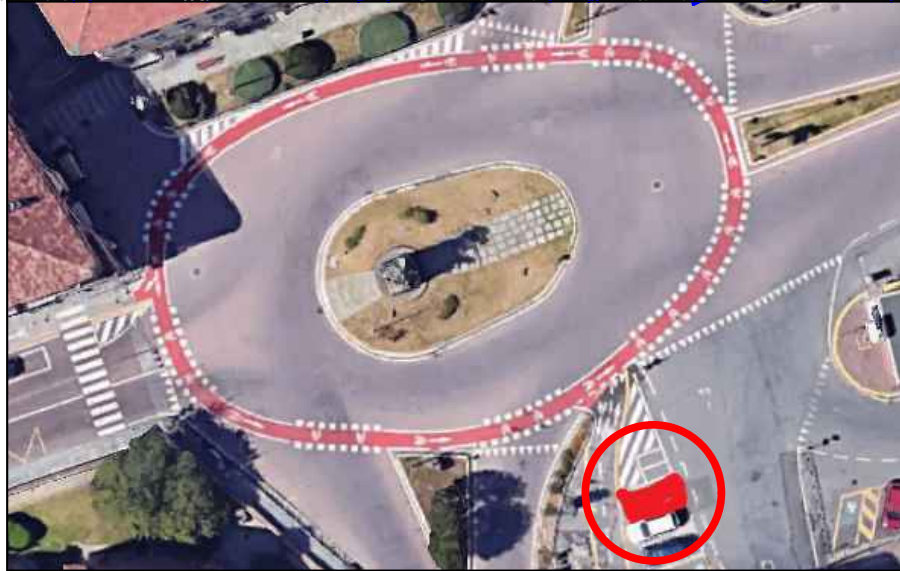

COMUNE DI ASTI **VAIMOO** CODE

STAZIONE 15 – VIA TORCHIO

STRISCE BIANCHE – COMUNE 1 stazione 7 stalli

misure stazione : 5m \* 2m

misure stallo : 2m \* 0.71m

COMUNE DI ASTI

VAIMOO CODE

STAZIONE 16 – PIAZZA PRIMO MAGGIO  
 STRISCE BIANCHE – COMUNE 1 stazione 7 stalli  
 misure stazione : 5m \* 2m  
 misure stallo : 2m \* 0.71m