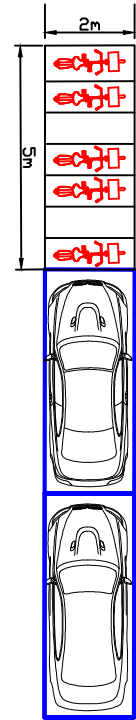

STAZIONE 9 – UNIVERSITA’
STRISCE BLU – ASP – 1 stazione 7 stalli
misure stazione : 5m * 2m
misure stallo : 2m * 0.71m

COMUNE DI ASTI CODE