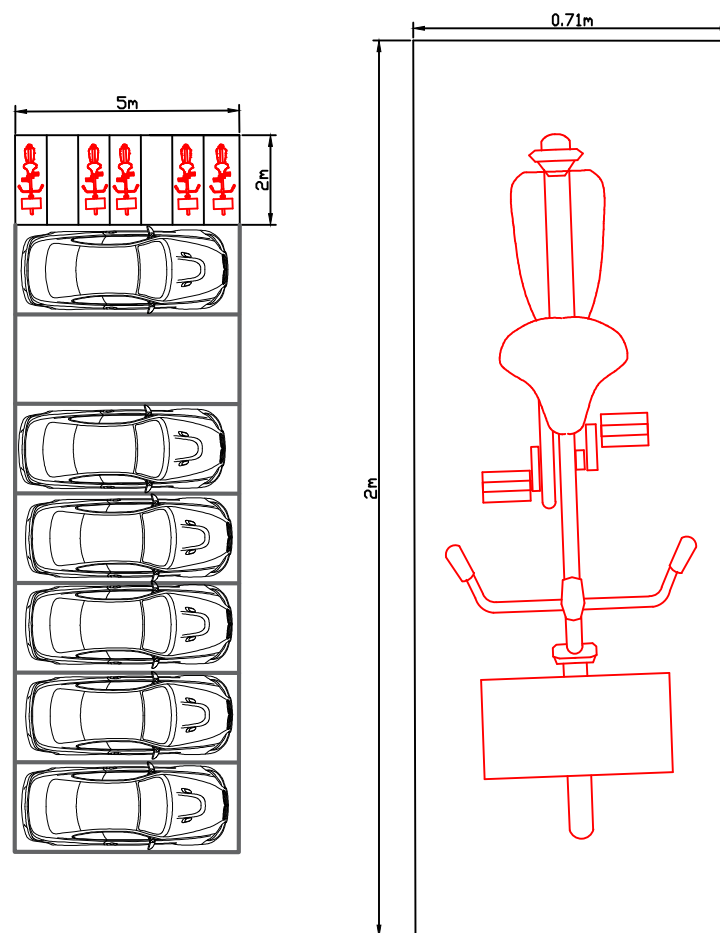

STAZIONE 19 – PIAZZA TRAGHETTO

STRISCE BIANCHE – COMUNE 1 stazione 7 stalli

misure stazione : 5m * 2m

misure stallo : 2m * 0.71m

COMUNE DI ASTI

VAIMOO CODE