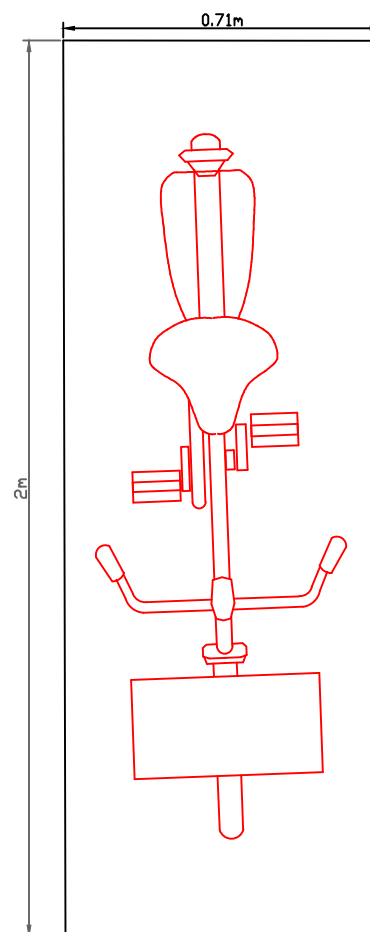

STAZIONE 15 – VIA TORCHIO

STRISCE BIANCHE – COMUNE 1 stazione 7 stalli

misure stazione : 5m * 2m

misure stallo : 2m * 0.71m

COMUNE DI ASTI

VAIMOO CODE