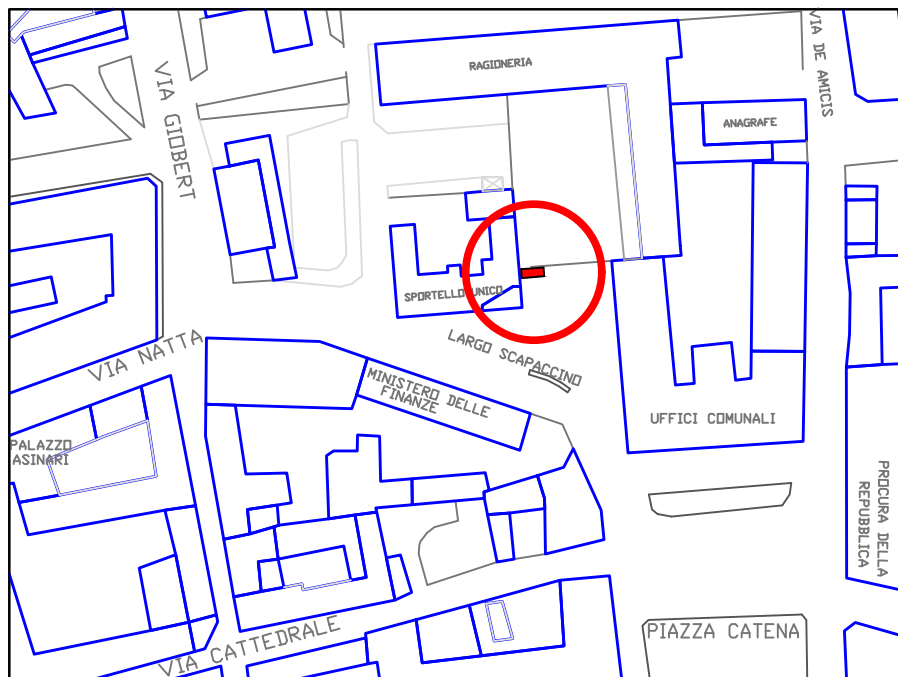

STAZIONE 8 – LARGO SCAPACCINO
STRISCE BLU – ASP – 1 stazione 7 stalli
misure stazione : 5m * 2m
misure stallo : 2m * 0.71m

COMUNE DI ASTI **VAIMOO** CODE