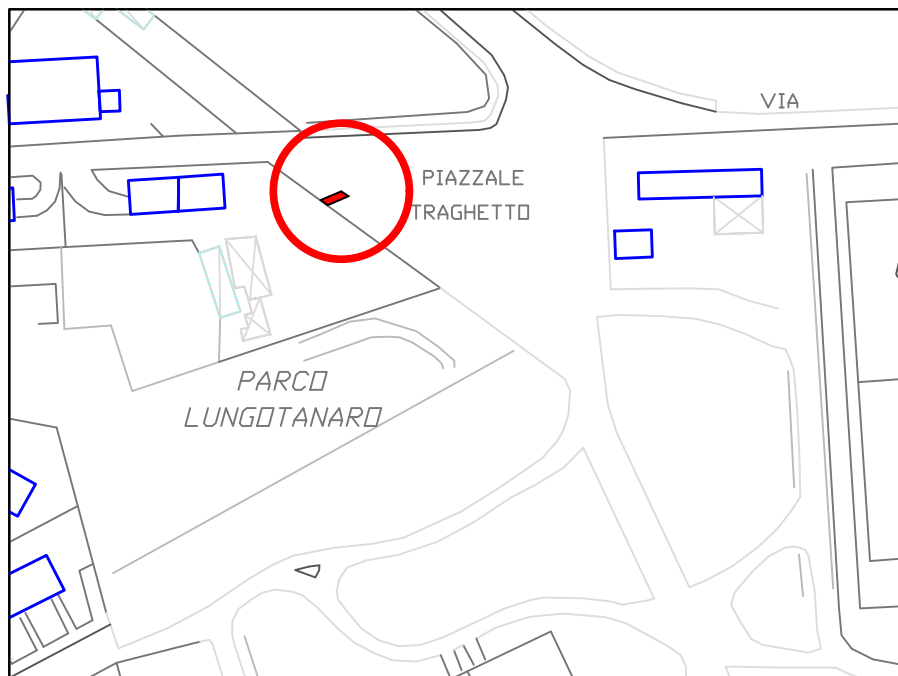

# Asti - Mappa stazioni bikesharing

**Strisce Blu - Asp**

-  St. 1 - Stazione Rfi
-  St. 2 - Piazza Roma
-  St. 3 - Piazza Lavazzeri
-  St. 4 - Ospedale
-  St. 5 - Largo Martire
-  St. 6 - Piazza Alfieri
-  St. 7 - via Grassi
-  St. 8 - Largo Scapaccino
-  St. 9 - Università

# Asti - Mappa stazioni bikesharing

COMUNE DI ASTI **VAIMOO** CODE

STAZIONE 17 – VIA A. AZZURRI ASTIGIANI  
 STRISCE BIANCHE – COMUNE 1 stazione 7 stalli  
 misure stazione : 5m \* 2m  
 misure stallo : 2m \* 0.71m

COMUNE DI ASTI **VAIMOO** CODE

STAZIONE 18 – CORSO XV APRILE  
 STRISCE BIANCHE – COMUNE 1 stazione 7 stalli  
 misure stazione : 5m \* 2m  
 misure stallo : 2m \* 0.71m

COMUNE DI ASTI **VAIMOO** CODE

STAZIONE 19 – PIAZZA TRAGHETTO

STRISCE BIANCHE – COMUNE 1 stazione 7 stalli