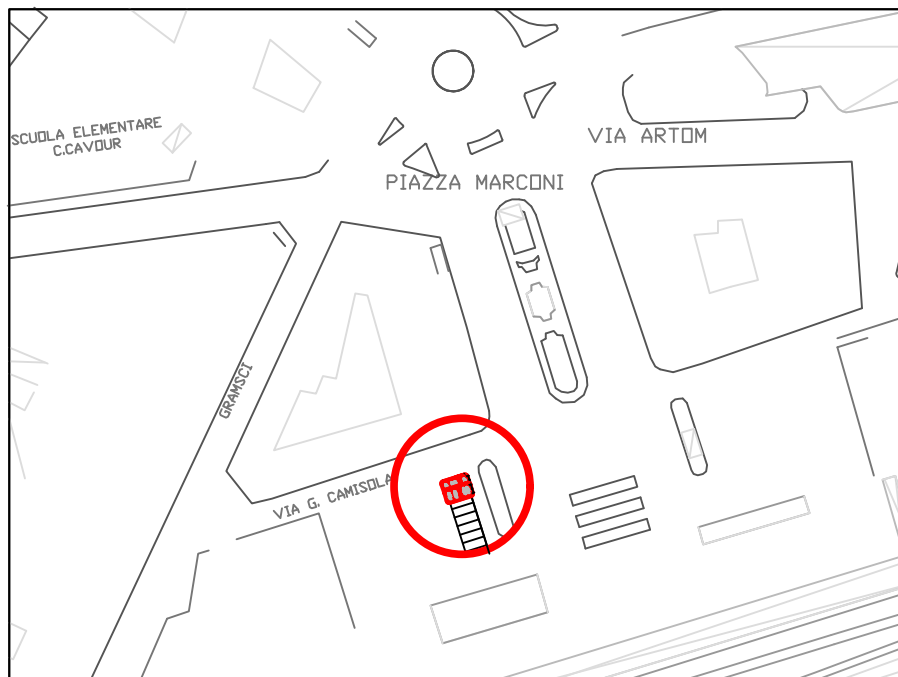

STAZIONE 1 – STAZIONE RFI
STRISCF BLU – ASP – 1 stazione 7 stalli
misure stazione : 5m * 2m
misure stallo : 2m * 0.71m

COMUNE DI ASTI **VAIMOO** CODE