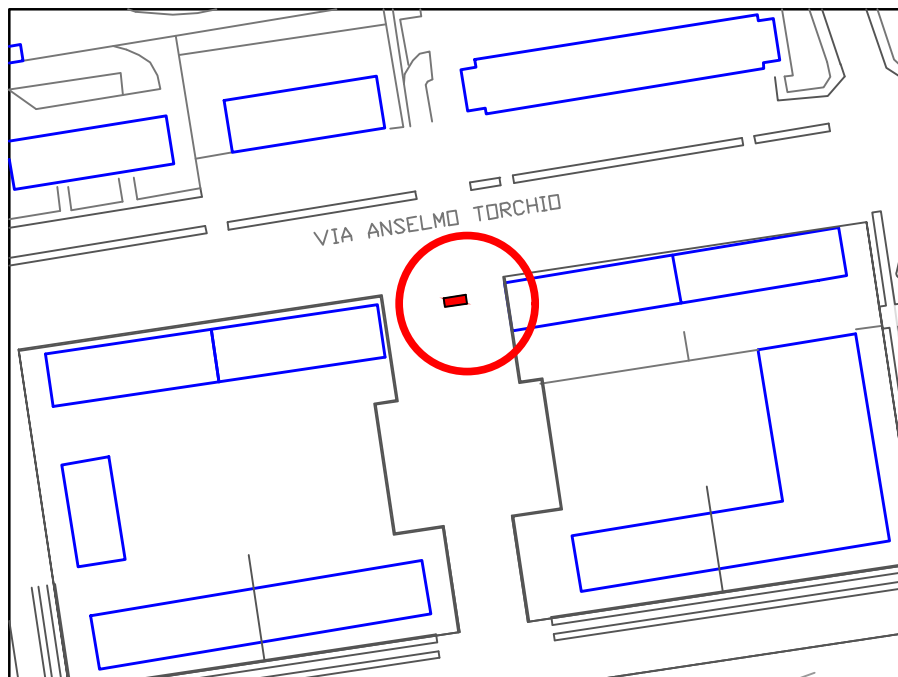

STAZIONE 15 – VIA TORCHIO

STRISCE BIANCHE – COMUNE 1 stazione 7 stalli

misure stazione : 5m * 2m

misure stallo : 2m * 0.71m

COMUNE DI ASTI

VAIMOO CODE