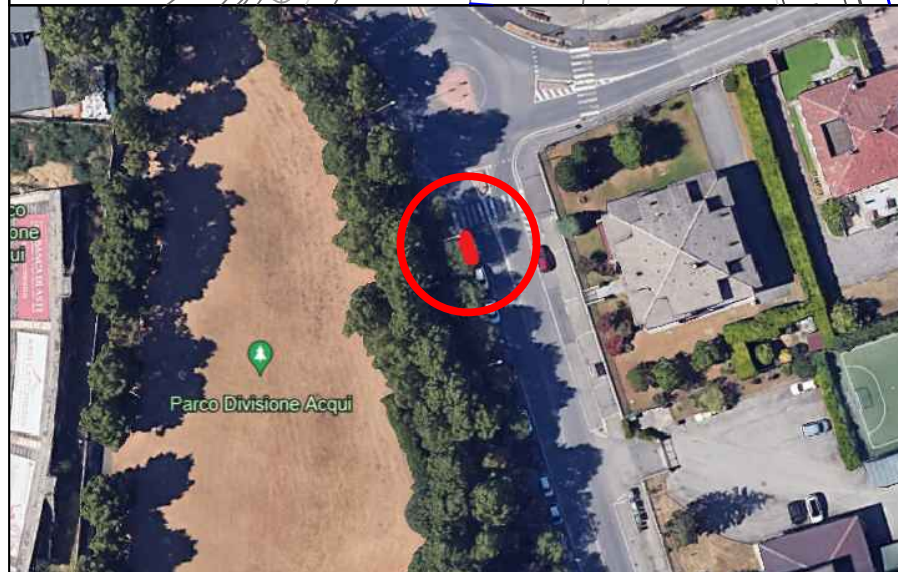

STAZIONE 20 – VIA MARELLO

STRISCE BIANCHE – COMUNE 1 stazione 7 stalli

misure stazione : 5m * 2m

misure stallo : 2m * 0.71m

COMUNE DI ASTI