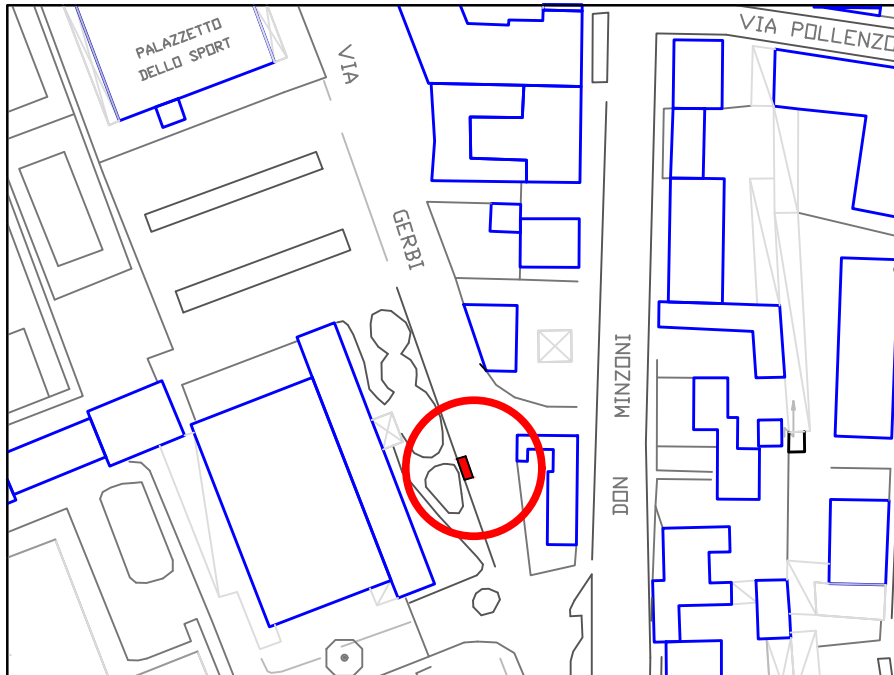

STAZIONE 11 – PISCINA COMUNALE
STRISCE BIANCHE – COMUNE 1 stazione 7 stalli
misure stazione : 5m * 2m
misure stallo : 2m * 0.71m

COMUNE DI ASTI CODE