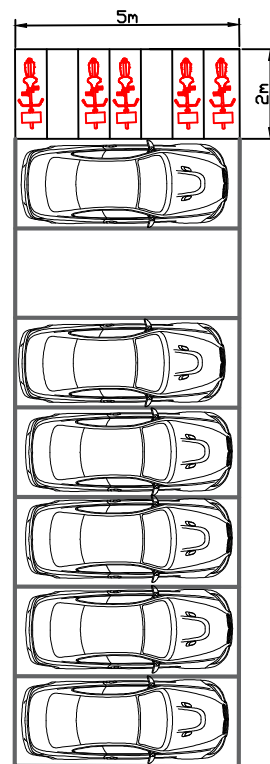

STAZIONE 18 – CORSO XV APRILE
STRISCE BIANCHE – COMUNE 1 stazione 7 stalli
misure stazione : 5m * 2m
misure stallo : 2m * 0.71m

COMUNE DI ASTI **VAIMOO** CODE