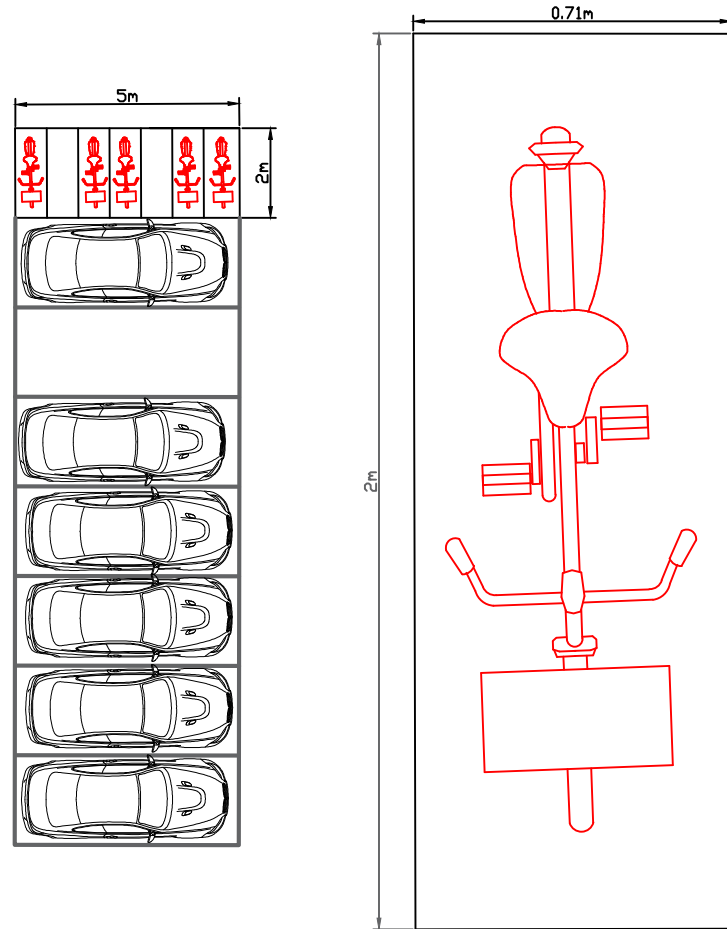

STAZIONE 14 – PIAZZA N. S. DI LOURDES
STRISCE BIANCHE – COMUNE 1 stazione 7 stalli
misure stazione : 5m * 2m
misure stallo : 2m * 0.71m

COMUNE DI ASTI **VAIMOO** CODE