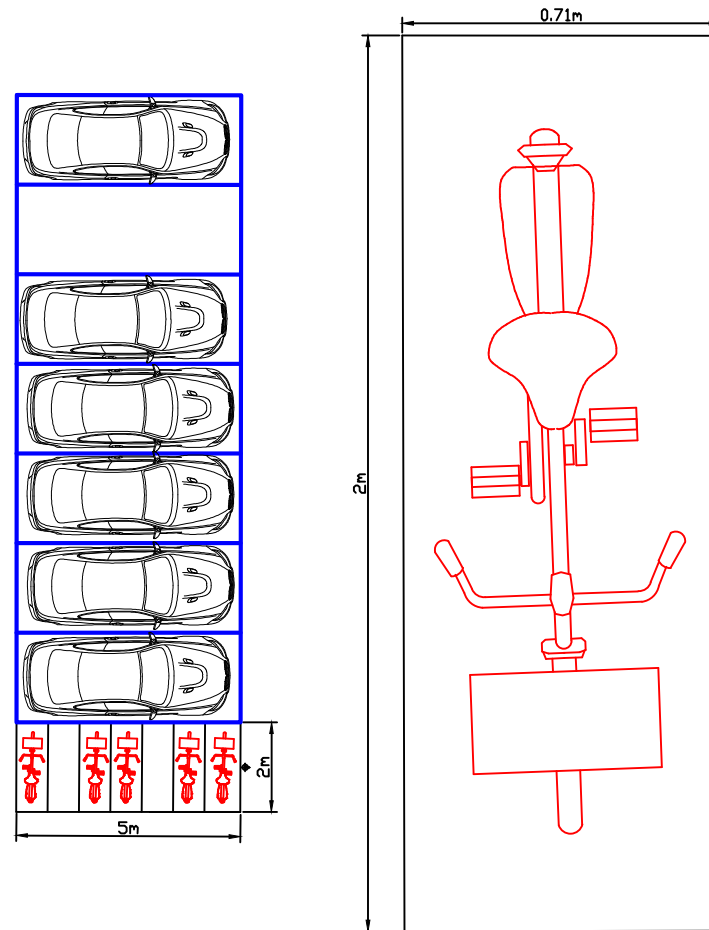

STAZIONE 7 – VIA GRASSI

STRISCE BLU – ASP – 1 stazione 7 stalli

misure stazione : 5m * 2m

misure stallo : 2m * 0.71m

COMUNE DI ASTI

VAIMOO CODE