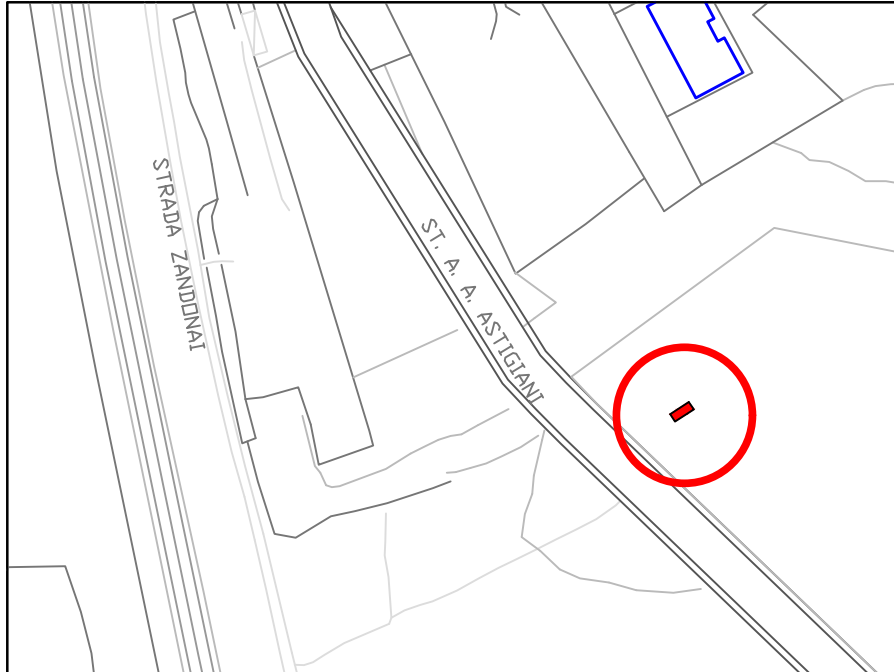

STAZIONE 17 – VIA A. AZZURRI ASTIGIANI
STRISCE BIANCHE – COMUNE 1 stazione 7 stalli
misure stazione : 5m * 2m
misure stallo : 2m * 0.71m

COMUNE DI ASTI **VAIMOO** CODE