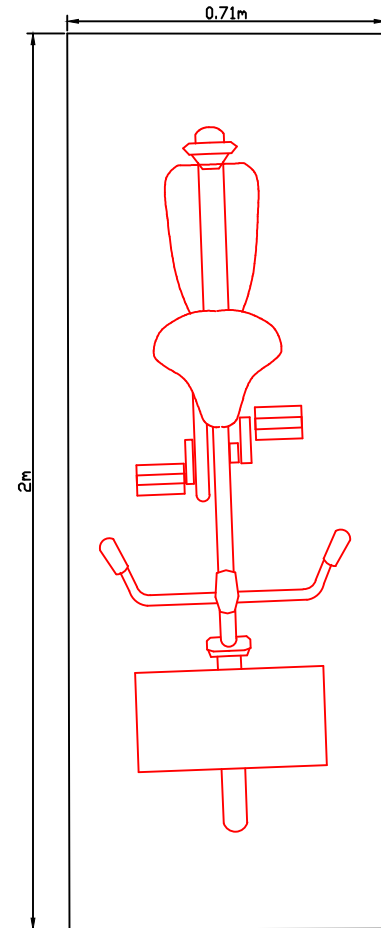

STAZIONE 9 – UNIVERSITA’
STRISCE BLU – ASP – 1 stazione 7 stalli
misure stazione : 5m * 2m
misure stallo : 2m * 0.71m

COMUNE DI ASTI CODE