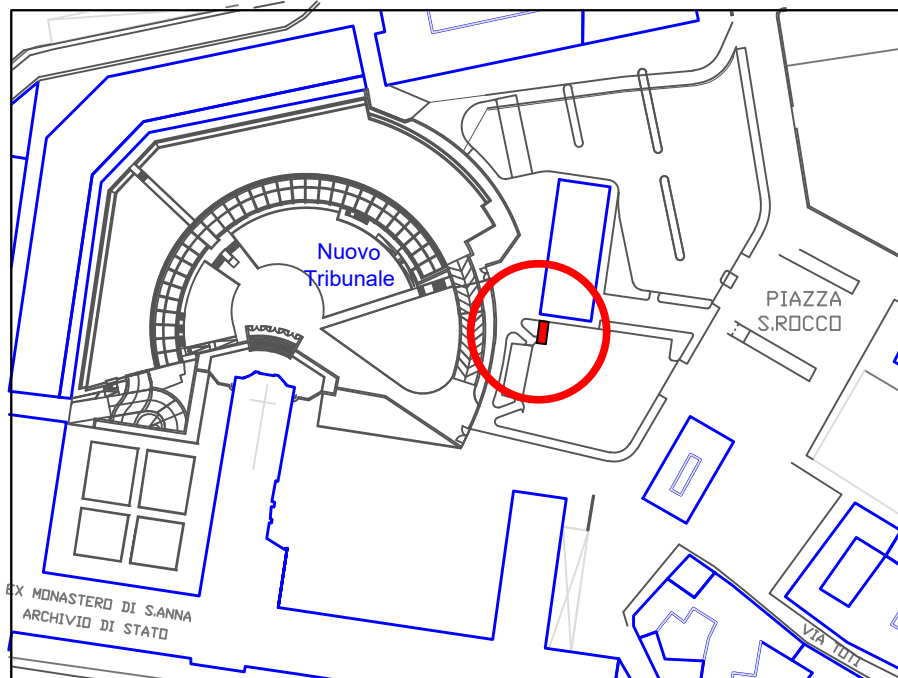

STAZIONE 3 – PIAZZA LVAZZERI
STRISCE BLU – ASP – 1 stazione 7 stalli
misure stazione : 5m * 2m
misure stallo : 2m * 0.71m

COMUNE DI ASTI CODE