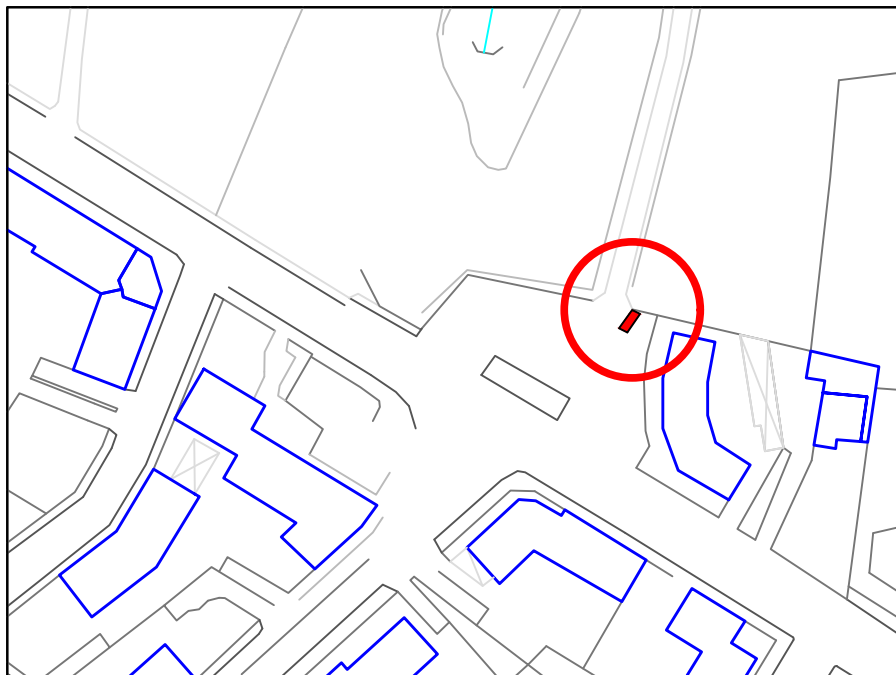

STAZIONE 18 – CORSO XV APRILE
STRISCE BIANCHE – COMUNE 1 stazione 7 stalli
misure stazione : 5m * 2m
misure stallo : 2m * 0.71m

COMUNE DI ASTI **VAIMOO** CODE