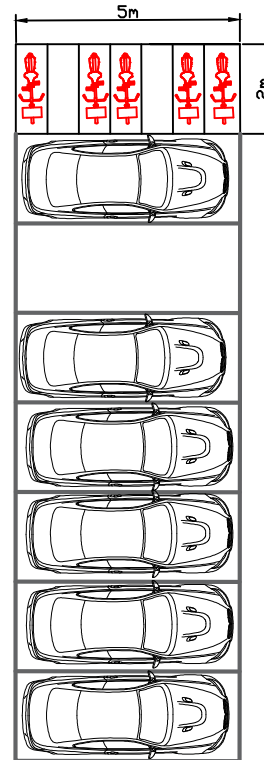

STAZIONE 17 – VIA A. AZZURRI ASTIGIANI
STRISCE BIANCHE – COMUNE 1 stazione 7 stalli
misure stazione : 5m * 2m
misure stallo : 2m * 0.71m

COMUNE DI ASTI **VAIMOO** CODE