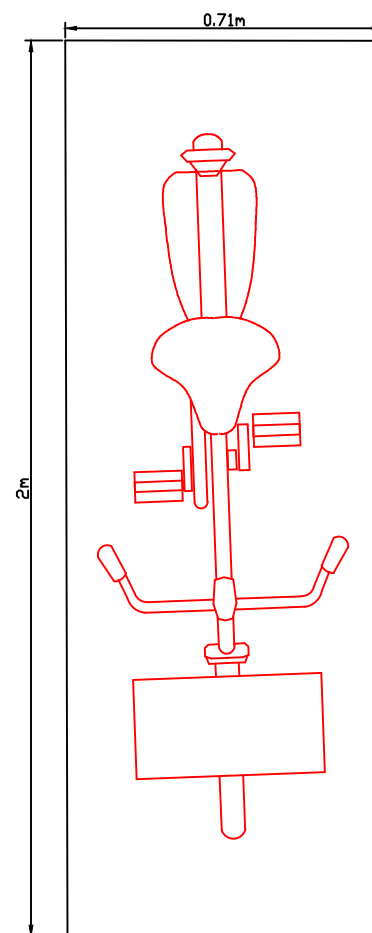

STAZIONE 18 – CORSO XV APRILE  
 STRISCE BIANCHE – COMUNE 1 stazione 7 stalli  
 misure stazione : 5m \* 2m  
 misure stallo : 2m \* 0.71m

COMUNE DI ASTI **VAIMOO** CODE

STAZIONE 19 – PIAZZA TRAGHETTO

STRISCE BIANCHE – COMUNE 1 stazione 7 stalli

misure stazione : 5m \* 2m

misure stallo : 2m \* 0.71m

COMUNE DI ASTI

VAIMOO CODE

STAZIONE 20 – VIA MARELLO

STRISCE BIANCHE – COMUNE 1 stazione 7 stalli

misure stazione : 5m \* 2m

misure stallo : 2m \* 0.71m