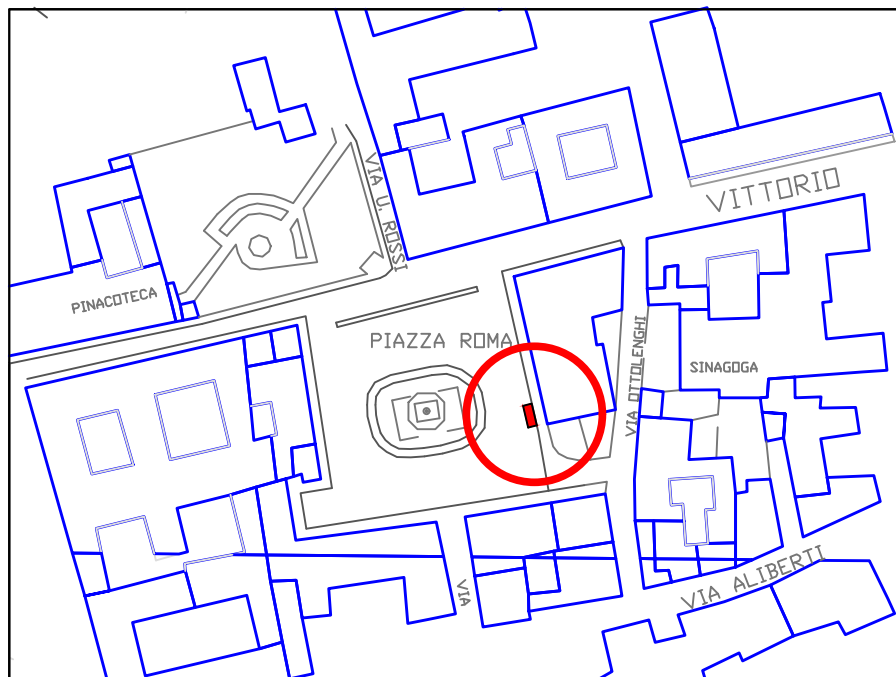

# Asti - Mappa stazioni bikesharing

**Strisce Blu - Asp**

-  St. 1 - Stazione Rfi
-  St. 2 - Piazza Roma
-  St. 3 - Piazza Lavazzeri
-  St. 4 - Ospedale
-  St. 5 - Largo Martire
-  St. 6 - Piazza Alfieri
-  St. 7 - via Grassi
-  St. 8 - Largo Scapaccino
-  St. 9 - Università

## Strisce Blu - Asp

- St. 1 - Stazione Rfi
- St. 2 - Piazza Roma
- St. 3 - Piazza Lavazzeri
- St. 4 - Ospedale
- St. 5 - Largo Martire
- St. 6 - Piazza Alfieri
- St. 7 - via Grassi
- St. 8 - Largo Scapaccino
- St. 9 - Università

## Strisce Bianche - Comune

- St. 10 - Piazza da Vinci
- St. 11 - Piscina Comunale
- St. 12 - Corso Genova
- St. 13 - via Sant'Evasio
- St. 14 - P. Nostra Sign. di Lourdes
- St. 15 - Via Torchio
- St. 16 - Piazza Primo Maggio
- St. 17 - via A. Azzurri Astigiani
- St. 18 - Corso XV Aprile
- St. 19 - Piazza Tragheto
- St. 20 - via Marello

STAZIONE 1 – STAZIONE RFI  
 STRISCF BLU – ASP – 1 stazione 7 stalli  
 misure stazione : 5m \* 2m  
 misure stallo : 2m \* 0.71m

COMUNE DI ASTI **VAIMOO** CODE

STAZIONE 2 – PIAZZA ROMA  
 STRISCE BLU – ASP – 1 stazione 7 stalli  
 misure stazione : 5m \* 2m  
 misure stallo : 2m \* 0.71m