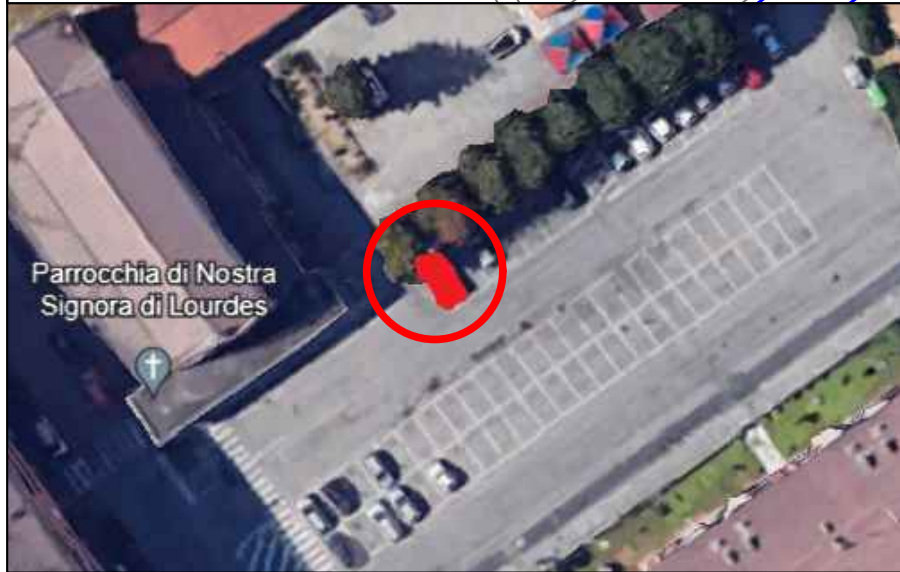

STAZIONE 14 – PIAZZA N. S. DI LOURDES
STRISCE BIANCHE – COMUNE 1 stazione 7 stalli
misure stazione : 5m * 2m
misure stallo : 2m * 0.71m

COMUNE DI ASTI **VAIMOO** CODE