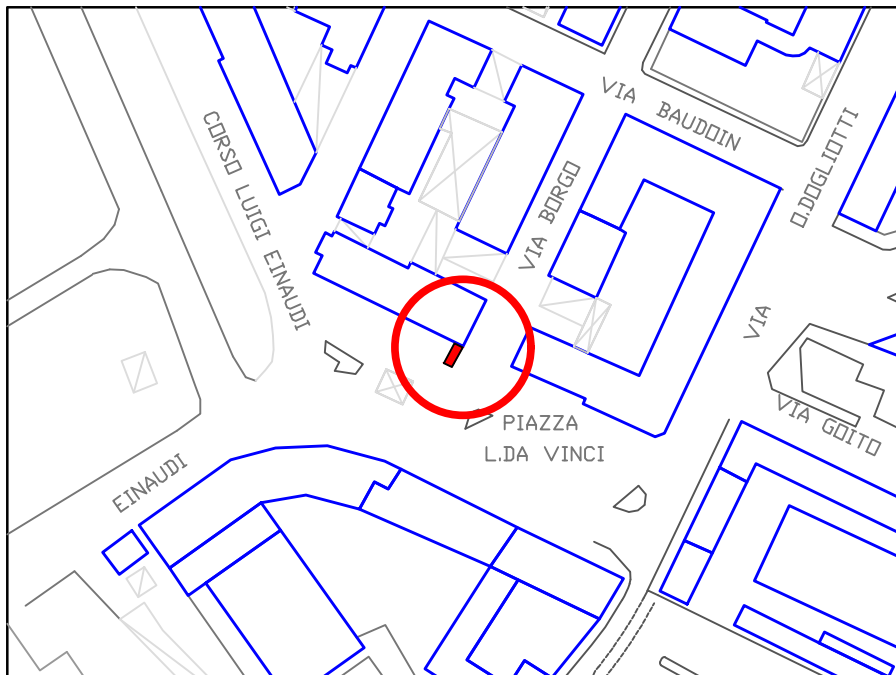

STAZIONE 10 – PIAZZA DA VINCI

STRISCE BIANCHE – COMUNE 1 stazione 7 stalli

misure stazione : 5m * 2m

misure stallo : 2m * 0.71m

COMUNE DI ASTI

VAIMOO CODE