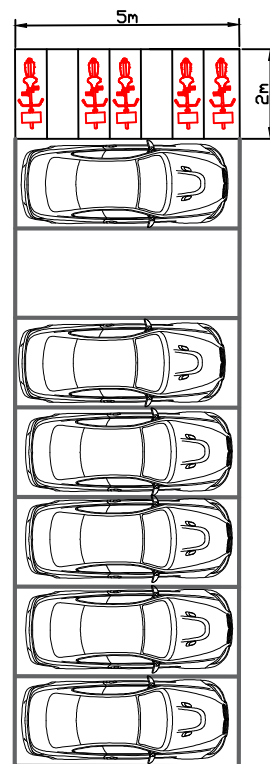

STAZIONE 20 – VIA MARELLO

STRISCE BIANCHE – COMUNE 1 stazione 7 stalli

misure stazione : 5m * 2m

misure stallo : 2m * 0.71m

COMUNE DI ASTI