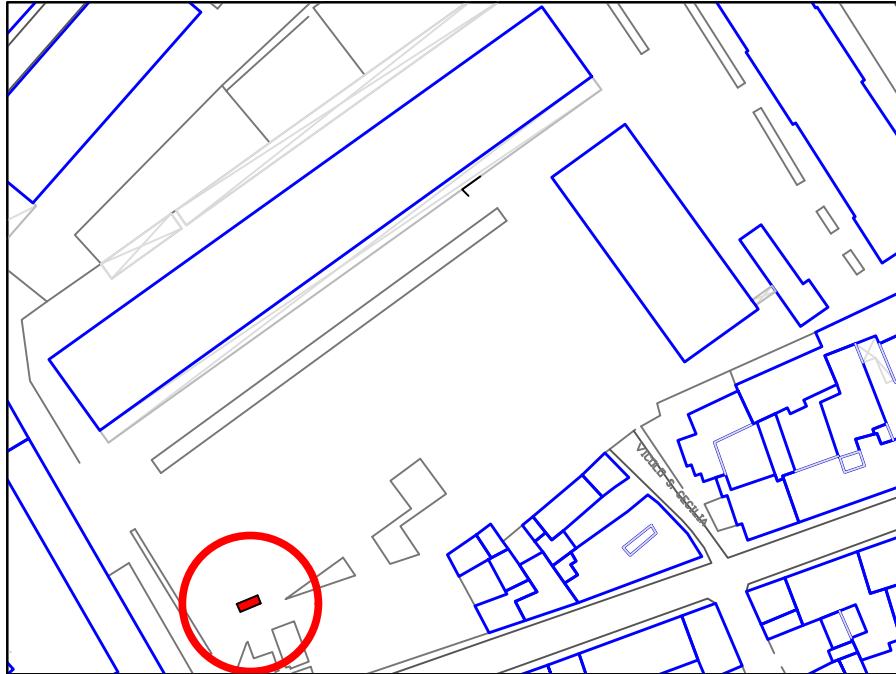

STAZIONE 9 – UNIVERSITA’
STRISCE BLU – ASP – 1 stazione 7 stalli
misure stazione : 5m * 2m
misure stallo : 2m * 0.71m

COMUNE DI ASTI CODE