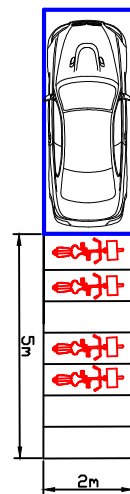

COMUNE DI ASTI **VAIMOO** CODE

STAZIONE 7 – VIA GRASSI

STRISCE BLU – ASP – 1 stazione 7 stalli

misure stazione : 5m \* 2m

misure stallo : 2m \* 0.71m

COMUNE DI ASTI

VAIMOO CODE

STAZIONE 8 – LARGO SCAPACCINO  
 STRISCE BLU – ASP – 1 stazione 7 stalli  
 misure stazione : 5m \* 2m  
 misure stallo : 2m \* 0.71m