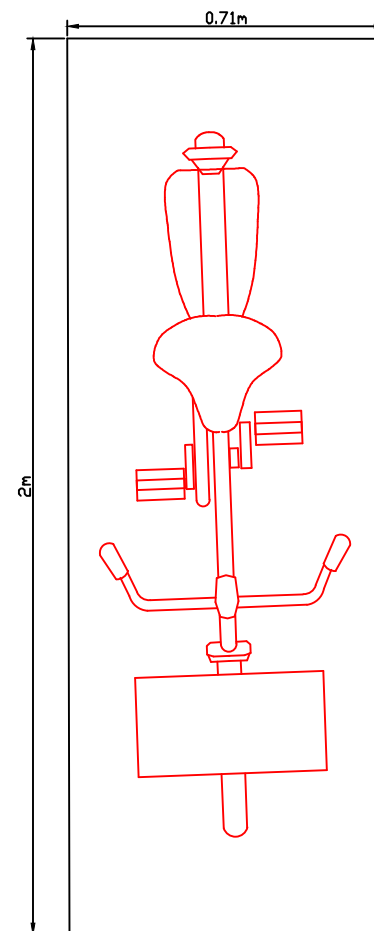

STAZIONE 3 – PIAZZA LVAZZERI
STRISCE BLU – ASP – 1 stazione 7 stalli
misure stazione : 5m * 2m
misure stallo : 2m * 0.71m

COMUNE DI ASTI CODE