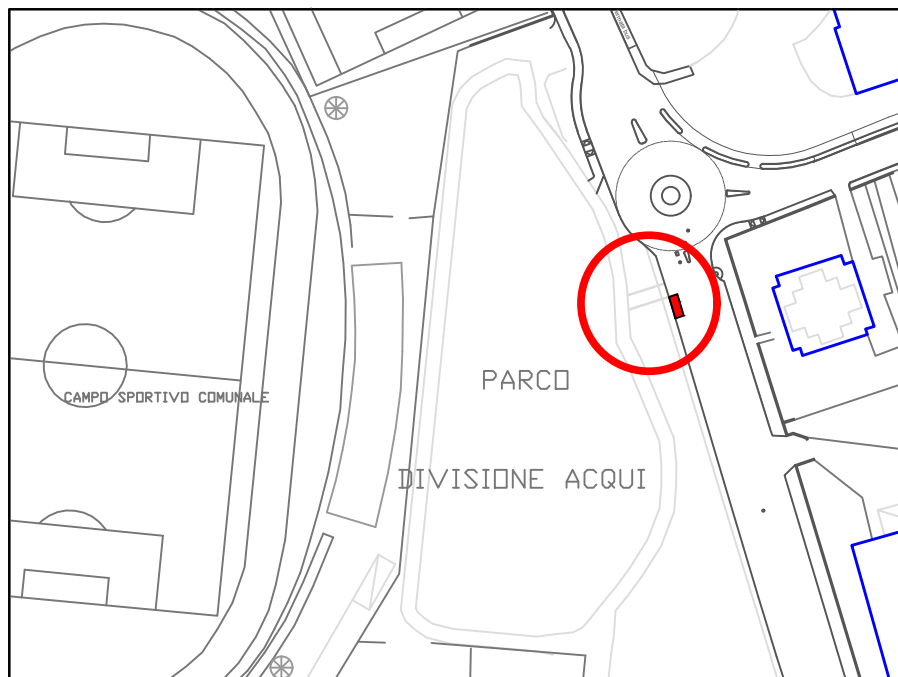

STAZIONE 20 – VIA MARELLO

STRISCE BIANCHE – COMUNE 1 stazione 7 stalli

misure stazione : 5m * 2m

misure stallo : 2m * 0.71m

COMUNE DI ASTI