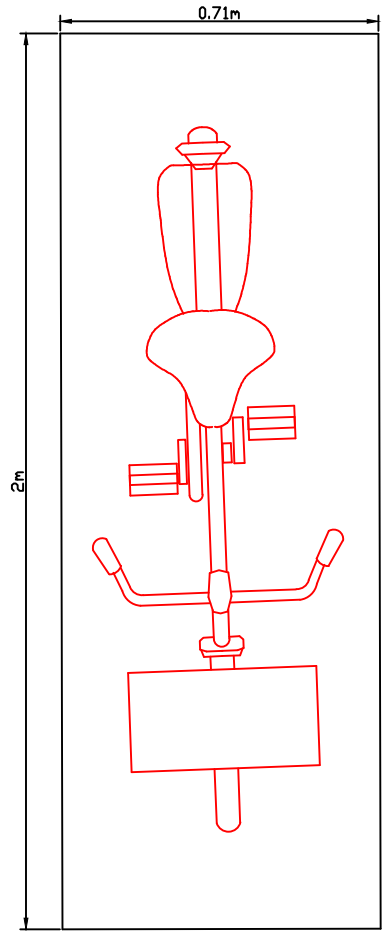

COMUNE DI ASTI 

STAZIONE 3 – PIAZZA LVAZZERI  
 STRISCE BLU – ASP – 1 stazione 7 stalli  
 misure stazione : 5m \* 2m  
 misure stallo : 2m \* 0.71m

COMUNE DI ASTI  CODE

OSPEDALE CARDINAL MASSAIA

STAZIONE 4 – OSPEDALE  
STRISCE BLU – ASP – 1 stazione 7 stalli  
misure stazione : 5m \* 2m  
misure stallo : 2m \* 0.71m