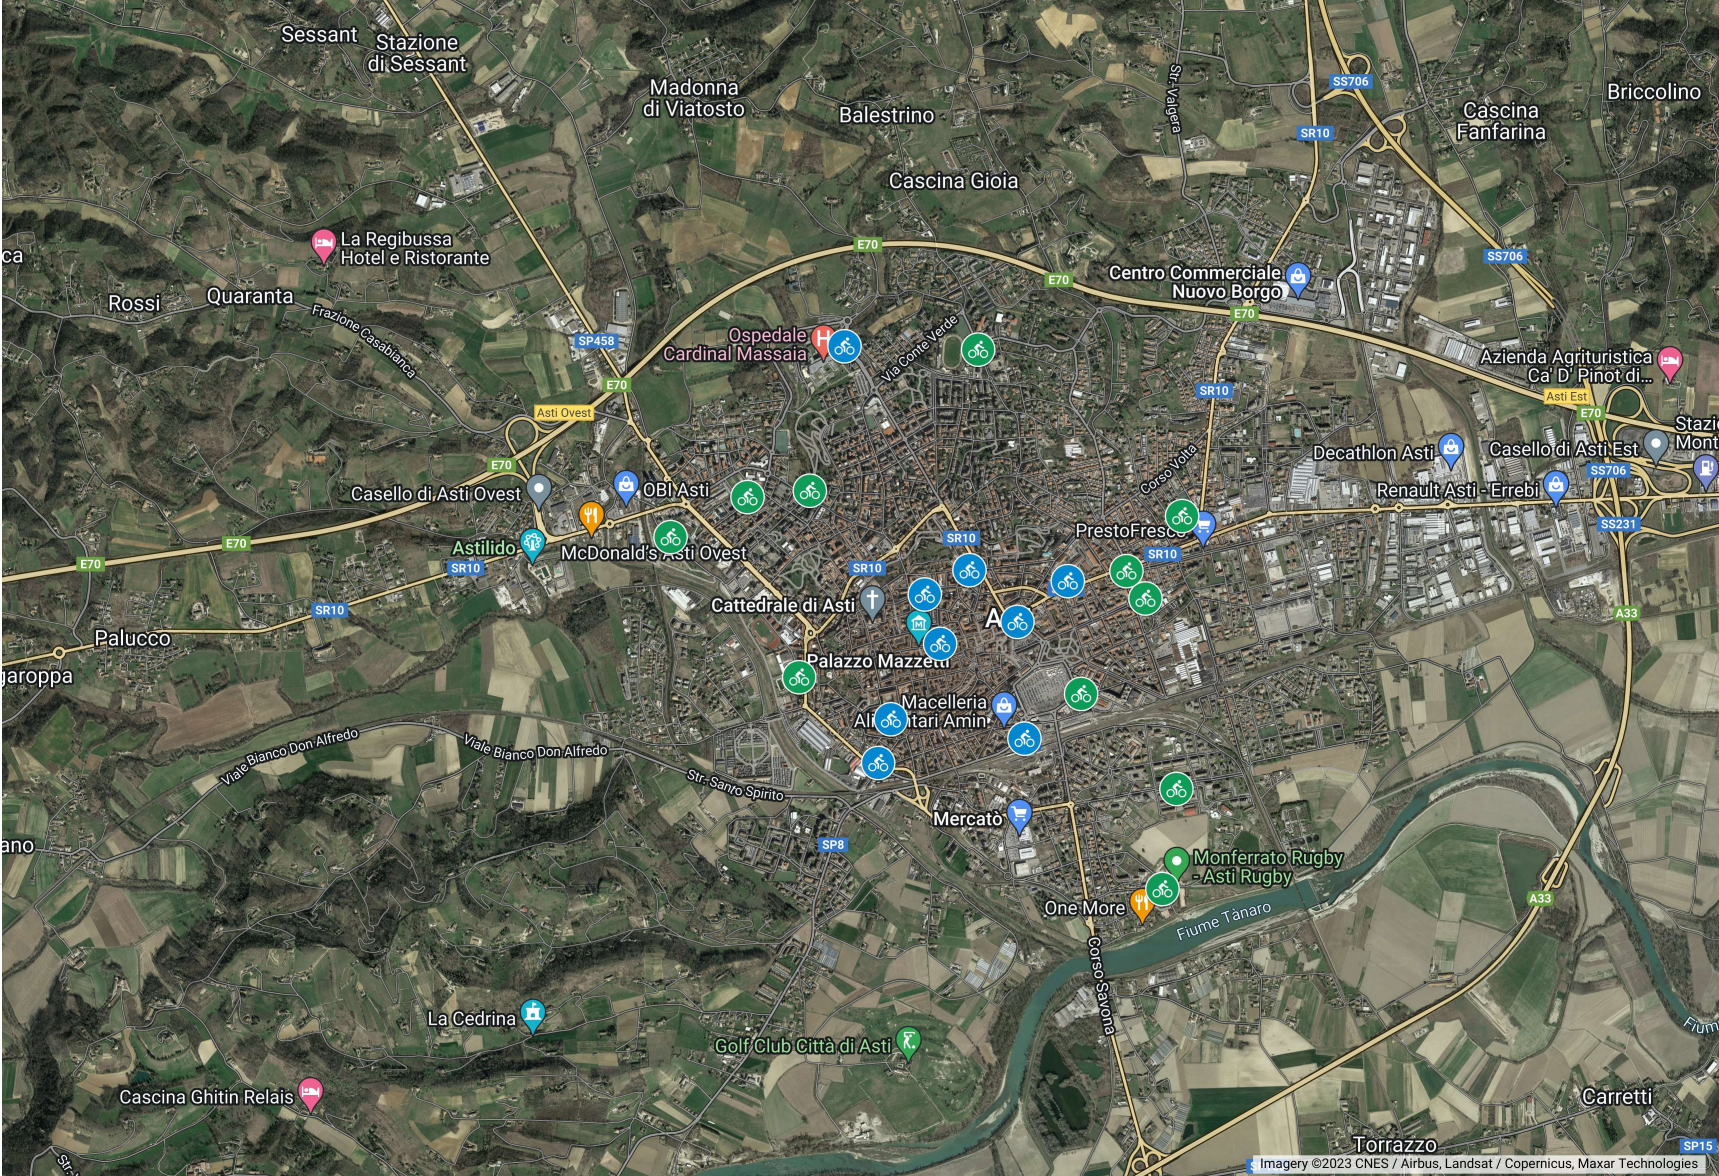

# Asti - Mappa stazioni bikesharing

**Strisce Blu - Asp**

-  St. 1 - Stazione Rfi
-  St. 2 - Piazza Roma
-  St. 3 - Piazza Lavazzeri
-  St. 4 - Ospedale
-  St. 5 - Largo Martire
-  St. 6 - Piazza Alfieri
-  St. 7 - via Grassi
-  St. 8 - Largo Scapaccino
-  St. 9 - Università

**Strisce Bianche - Comune**

-  St. 10 - Piazza da Vinci
-  St. 11 - Piscina Comunale
-  St. 12 - Corso Genova
-  St. 13 - via Sant'Evasio
-  St. 14 - P. Nostra Sign. di Lourdes
-  St. 15 - Via Torchio
-  St. 16 - Piazza Primo Maggio
-  St. 17 - via A. Azzurri Astigiani
-  St. 18 - Corso XV Aprile
-  St. 19 - Piazza Tragheto
-  St. 20 - via Marello

# Asti - Mappa stazioni bikesharing

## Strisce Blu - Asp

- St. 1 - Stazione Rfi
- St. 2 - Piazza Roma
- St. 3 - Piazza Lavazzeri
- St. 4 - Ospedale
- St. 5 - Largo Martire
- St. 6 - Piazza Alfieri
- St. 7 - via Grassi
- St. 8 - Largo Scapaccino
- St. 9 - Università