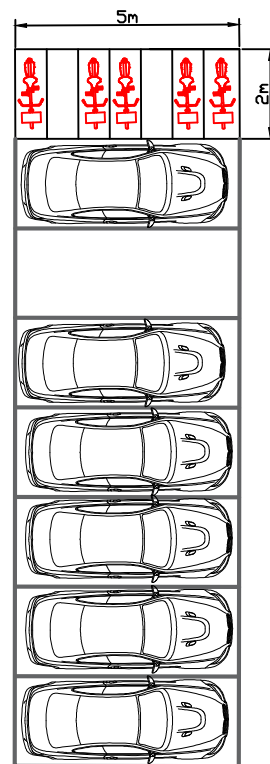

STAZIONE 15 – VIA TORCHIO

STRISCE BIANCHE – COMUNE 1 stazione 7 stalli

misure stazione : 5m * 2m

misure stallo : 2m * 0.71m

COMUNE DI ASTI

VAIMOO CODE