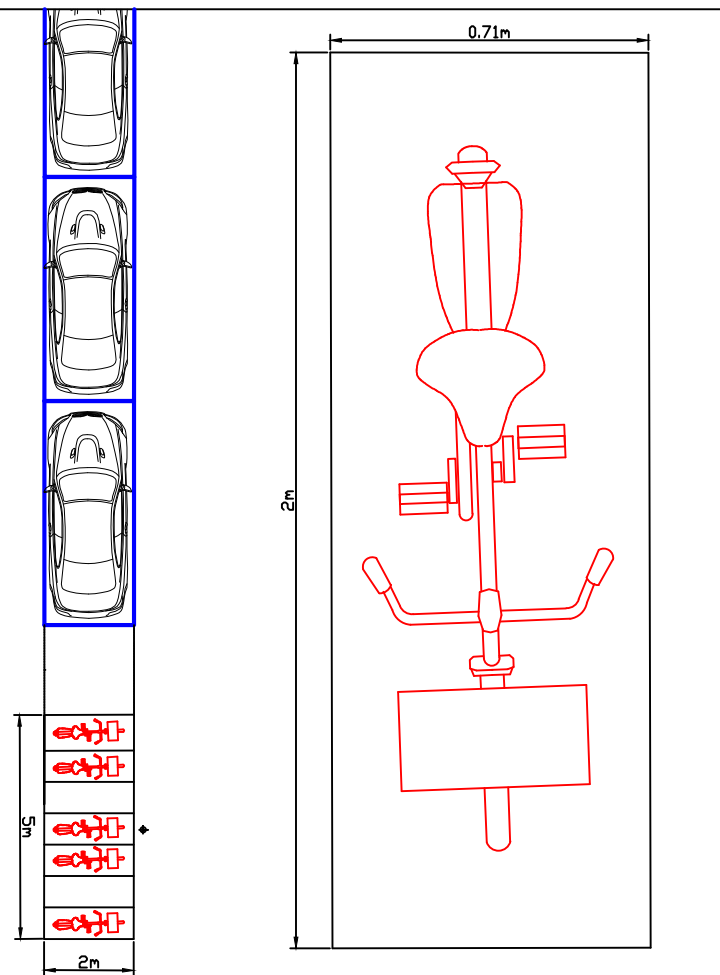

STAZIONE 2 – PIAZZA ROMA
STRISCE BLU – ASP – 1 stazione 7 stalli
misure stazione : 5m * 2m
misure stallo : 2m * 0.71m

COMUNE DI ASTI