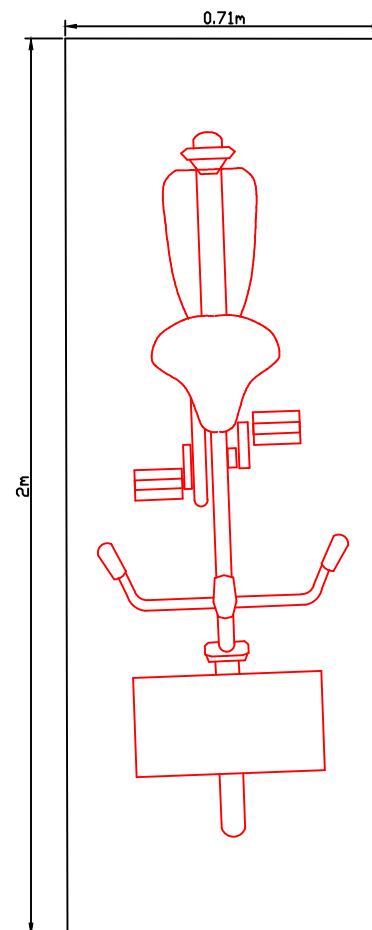

STAZIONE 18 – CORSO XV APRILE
STRISCE BIANCHE – COMUNE 1 stazione 7 stalli
misure stazione : 5m * 2m
misure stallo : 2m * 0.71m

COMUNE DI ASTI **VAIMOO** CODE